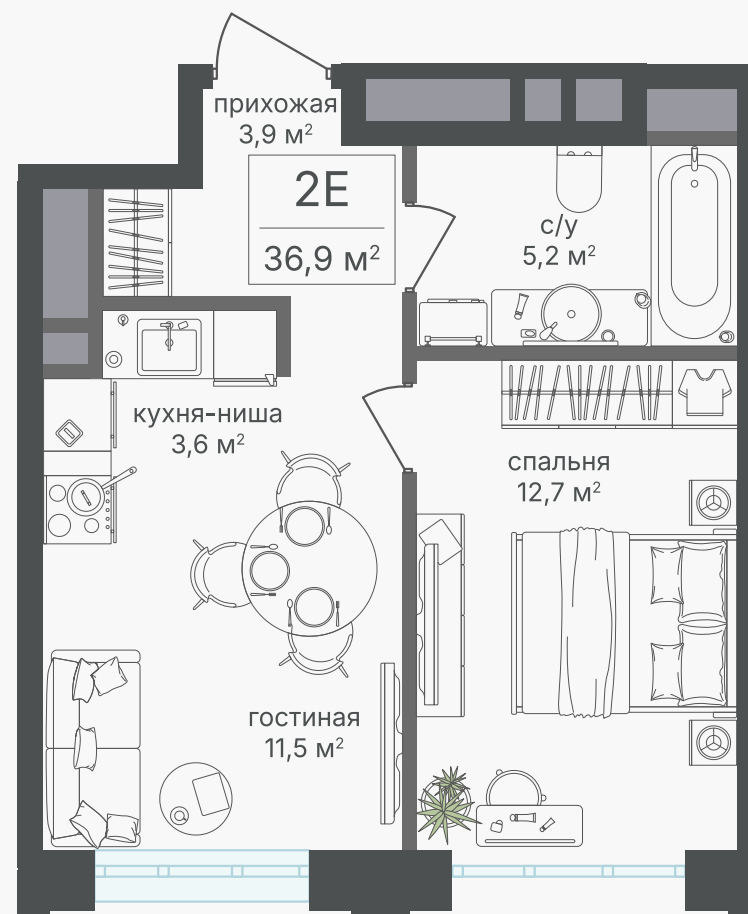

PG-ДЕВЕЛОПМЕНТ

+7 (495) 125-14-45

2-комнатная евроквартира, 36.9 м²

ЖИЛОЙ КОМПЛЕКС
Михалковский

Корпус 2 Секция 3 Этаж 4 / 20

Комнат 2 Площадь 36.9 м² Отделка Нет

20 058 840 руб

Артикул 2-4-147