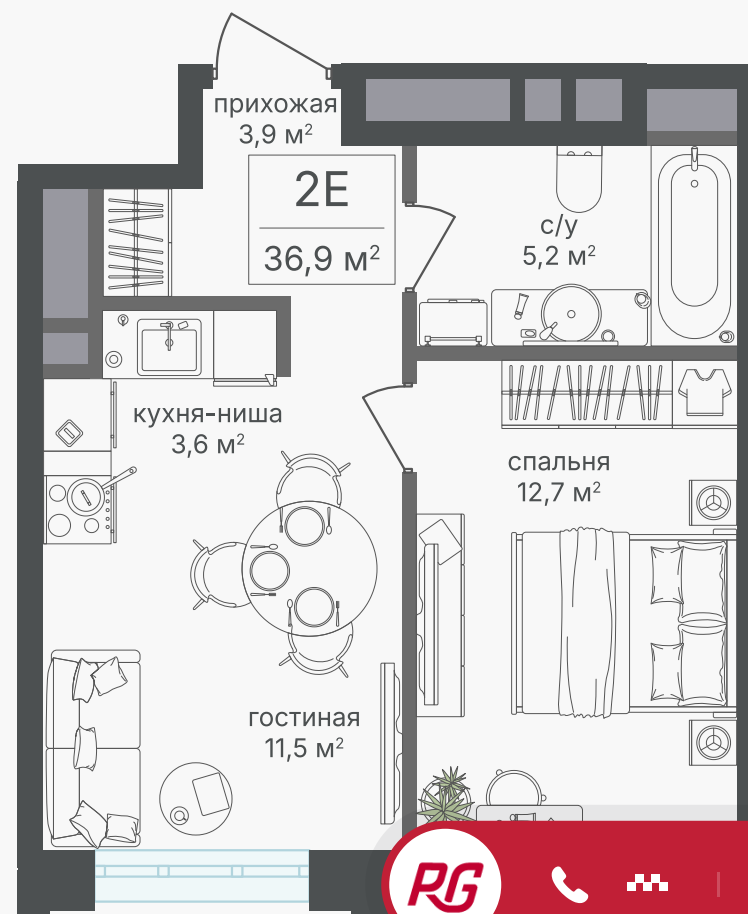

## 2-комнатная евроквартира, 36.9 м<sup>2</sup>

ЖИЛОЙ КОМПЛЕКС  
Михалковский

Корпус 2 Секция 3 Этаж 4 / 20

Комнат 2 Площадь 36.9 м<sup>2</sup> Отделка Нет

20 058 840 руб

Артикул 2-4-147

PG-ДЕВЕЛОПМЕНТ

+7 (495) 125-14-45

## 2-комнатная евроквартира, 36.9 м<sup>2</sup>

ЖИЛОЙ КОМПЛЕКС  
Михалковский

Корпус 2 Секция 3 Этаж 4 / 20

Комнат 2 Площадь 36.9 м<sup>2</sup> Отделка Нет

20 058 840 руб

Артикул 2-4-147