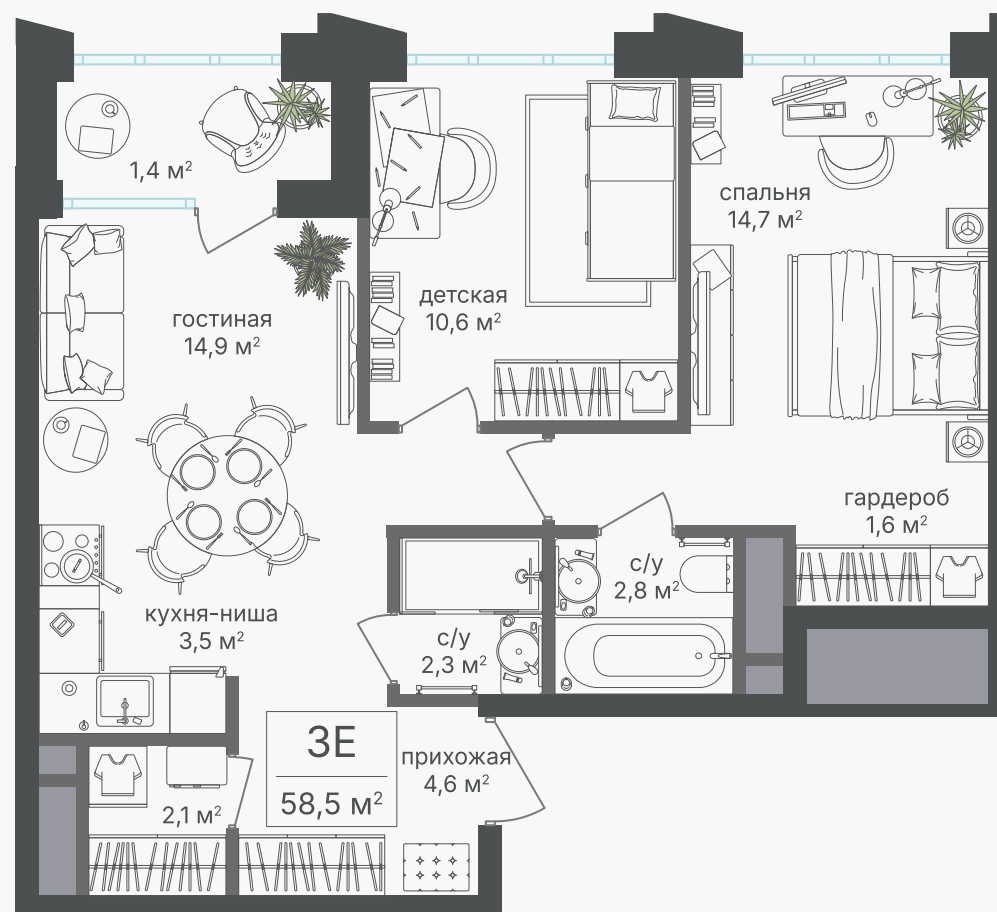

## 3-комнатная евроквартира, 58.5 м<sup>2</sup>

ЖИЛОЙ КОМПЛЕКС  
Михалковский

Корпус 2 Секция 5 Этаж 16 / 20

Комнат 3 Площадь 58.5 м<sup>2</sup> Отделка Нет

**31 999 500 руб**

Артикул 2-16-403

PG-ДЕВЕЛОПМЕНТ

## 3-комнатная евроквартира, 58.5 м<sup>2</sup>

ЖИЛОЙ КОМПЛЕКС  
Михалковский

Корпус	Секция	Этаж
2	5	16 / 20
Комнат	Площадь	Отделка
3	58.5 м <sup>2</sup>	Нет

31 999 500 руб

Артикул 2-16-403