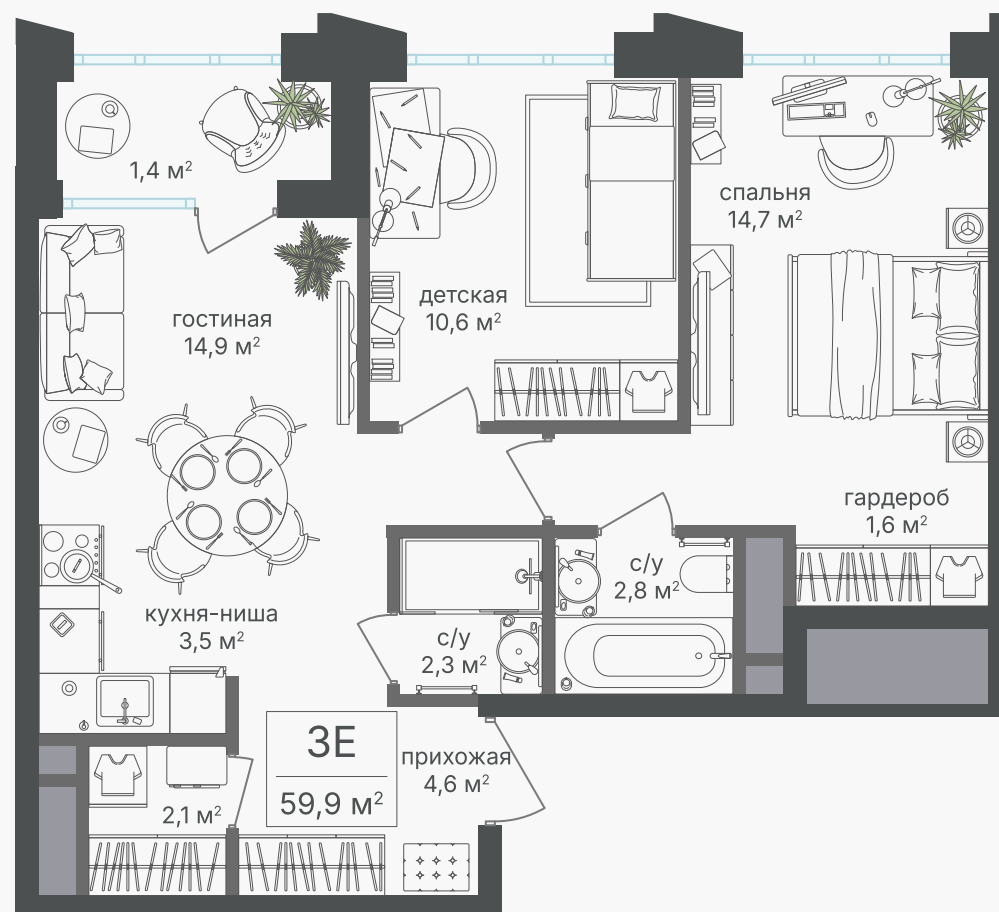

PG-ДЕВЕЛОПМЕНТ

3-комнатная евроквартира, 58.5 м²

ЖИЛОЙ КОМПЛЕКС
Михалковский

Корпус 2 Секция 5 Этаж 16 / 20

Комнат 3 Площадь 58.5 м² Отделка Нет

27 787 500 руб

Артикул 2-16-403

PG-ДЕВЕЛОПМЕНТ

3-комнатная евроквартира, 58.5 м²

ЖИЛОЙ КОМПЛЕКС
Михалковский

Корпус	Секция	Этаж
2	5	16 / 20
Комнат	Площадь	Отделка
3	58.5 м ²	Нет

27 787 500 руб

Артикул 2-16-403