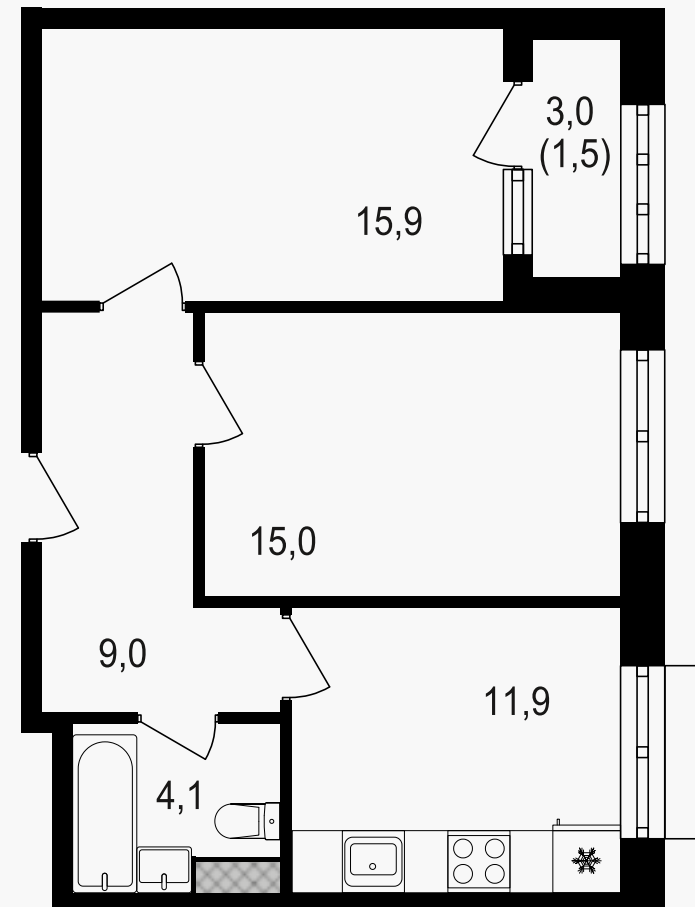

PG-ДЕВЕЛОПМЕНТ

2-комнатная квартира, 57.4 м²

ЖИЛОЙ КОМПЛЕКС
Михалковский

Корпус Секция Этаж
3 **4** **19 / 20**

Комнат Площадь Отделка
2 **57.4 м²** **Нет**

24 808 280 руб

Артикул 3-19-382

PG-ДЕВЕЛОПМЕНТ

2-комнатная квартира, 57.4 м²

ЖИЛОЙ КОМПЛЕКС
Михалковский

Корпус 3 Секция 4 Этаж 19 / 20

Комнат 2 Площадь 57.4 м² Отделка Нет

24 808 280 руб

Артикул 3-19-382