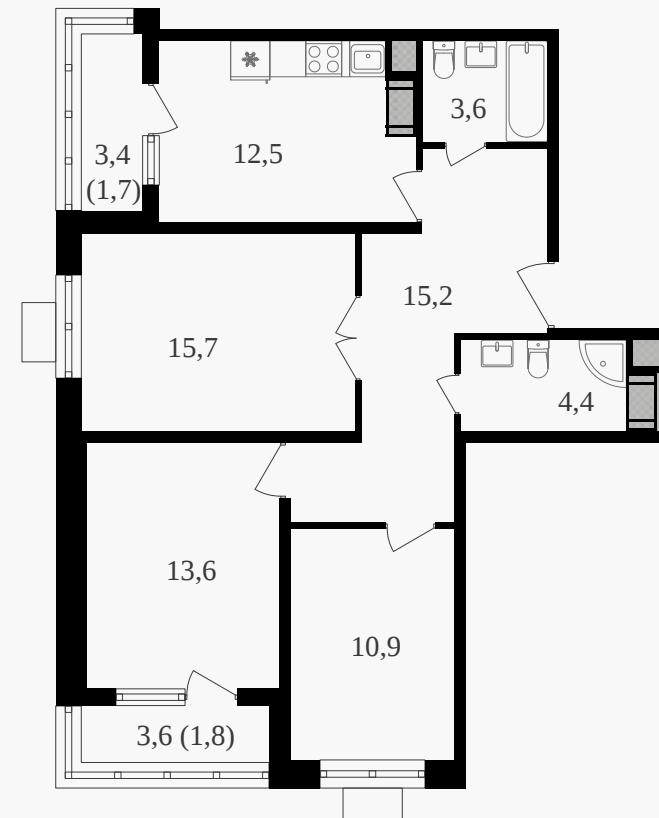

PG-ДЕВЕЛОПМЕНТ

3-комнатная квартира, 81.3 м² с отделкой

ЖИЛОЙ КОМПЛЕКС

Октябрьское поле

Корпус 3 Секция 1 Этаж 25 / 27

Комнат 3 Площадь 81.3 м² Отделка **Есть ✓**

36 178 500 руб

Артикул 3к3-25-209