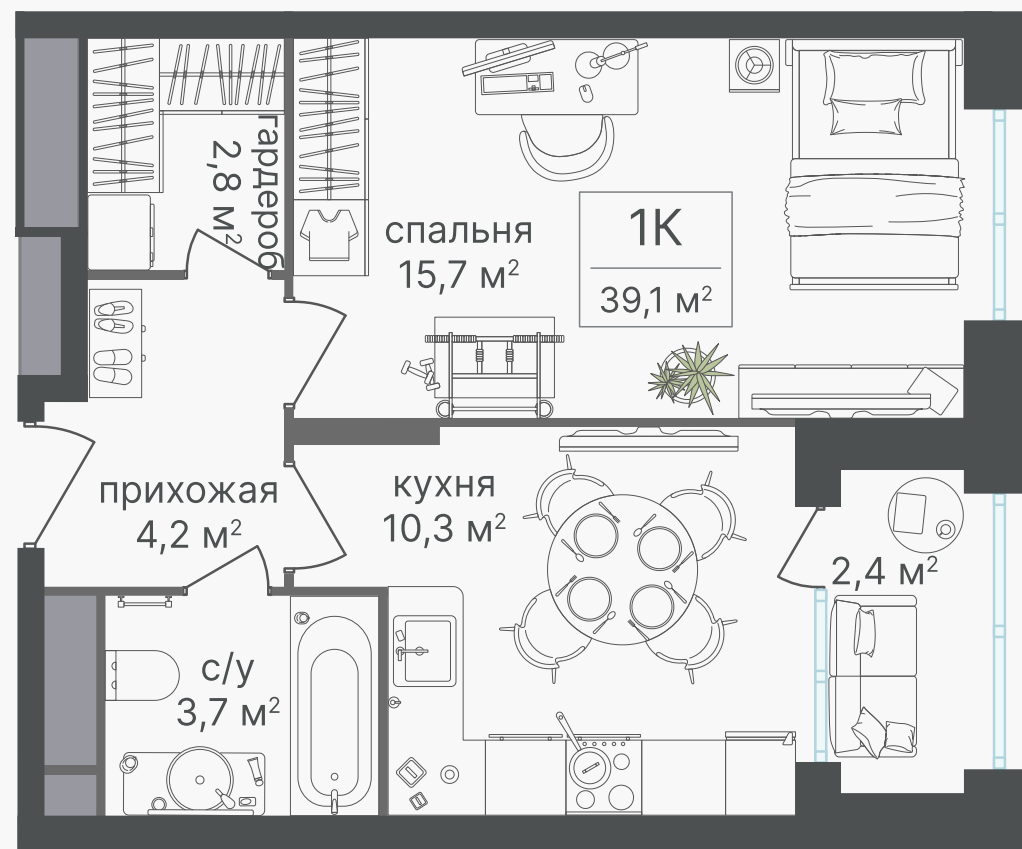

PG-ДЕВЕЛОПМЕНТ

+7 (495) 125-14-45

1-комнатные апартаменты, 39.1 м² с отделкой

ЖИЛОЙ КОМПЛЕКС

Гостиничный комплекс
Варшавские Ворота

Корпус	Секция	Этаж
1	2	8 / 30
Комнат	Площадь	Отделка
1	39.1 м ²	Есть ✓

Цену уточняйте у
менеджера

Артикул 1-8-194

PG-ДЕВЕЛОПМЕНТ

+7 (495) 125-14-45

1-комнатные апартаменты, 39.1 м² с отделкой

ЖИЛОЙ КОМПЛЕКС

Гостиничный комплекс
Варшавские Ворота

Корпус Секция Этаж
1 2 8 / 30

Комнат Площадь Отделка
1 39.1 м² Есть ✓