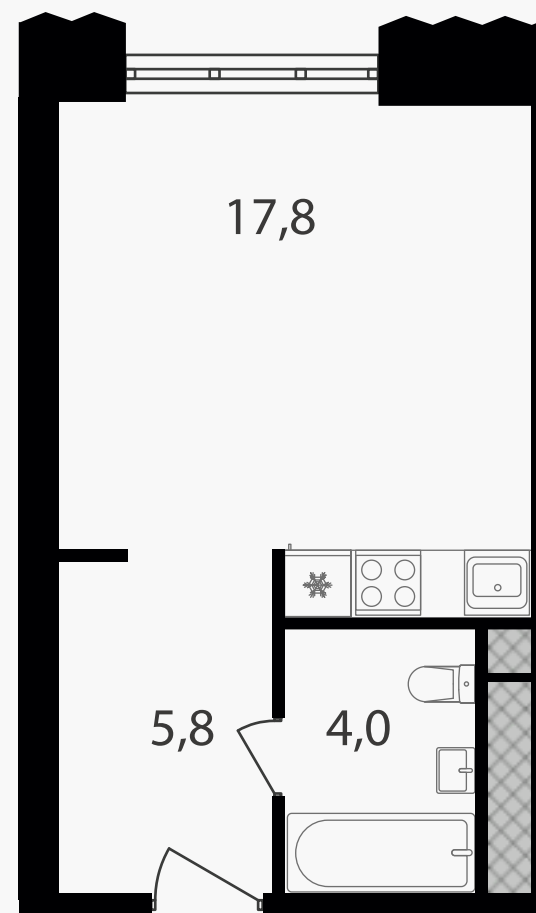

## Студия-апартаменты, 27.6 м<sup>2</sup> с отделкой

ЖИЛОЙ КОМПЛЕКС

Варшавские ворота

Корпус	Секция	Этаж
1	3	5 / 30

Комнат	Площадь	Отделка
1	27.6 м <sup>2</sup>	Есть ✓

8 804 400 руб

Артикул 1-5-450

PG-ДЕВЕЛОПМЕНТ

## Студия-апартаменты, 27.6 м<sup>2</sup> с отделкой

ЖИЛОЙ КОМПЛЕКС

Варшавские ворота

Корпус 1      Секция 3      Этаж 5 / 30

Комнат 1      Площадь 27.6 м<sup>2</sup>      Отделка **Есть ✓**

**8 804 400 руб**