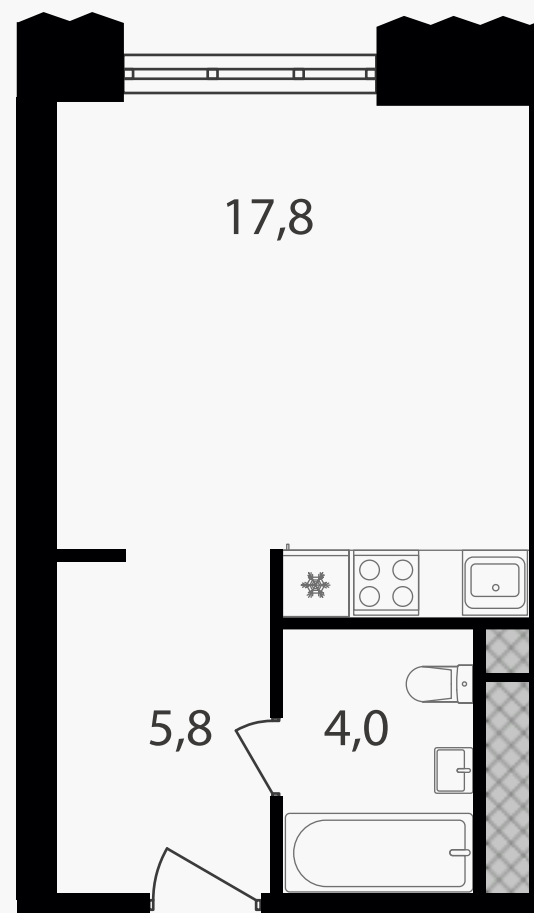

PG-ДЕВЕЛОПМЕНТ

Студия-апартаменты, 27.6 м² с отделкой

ЖИЛОЙ КОМПЛЕКС

Варшавские ворота

Корпус	Секция	Этаж
1	2.3	5 / 30

Комнат	Площадь	Отделка
1	27.6 м ²	Есть ✓

9 717 960 руб

Артикул 1-5-450

PG-ДЕВЕЛОПМЕНТ

Студия-апартаменты, 27.6 м² с отделкой

ЖИЛОЙ КОМПЛЕКС

Варшавские ворота

Корпус 1 Секция 2.3 Этаж 5 / 30

Комнат 1 Площадь 27.6 м² Отделка **Есть ✓**

9 717 960 руб

Артикул 1-5-450