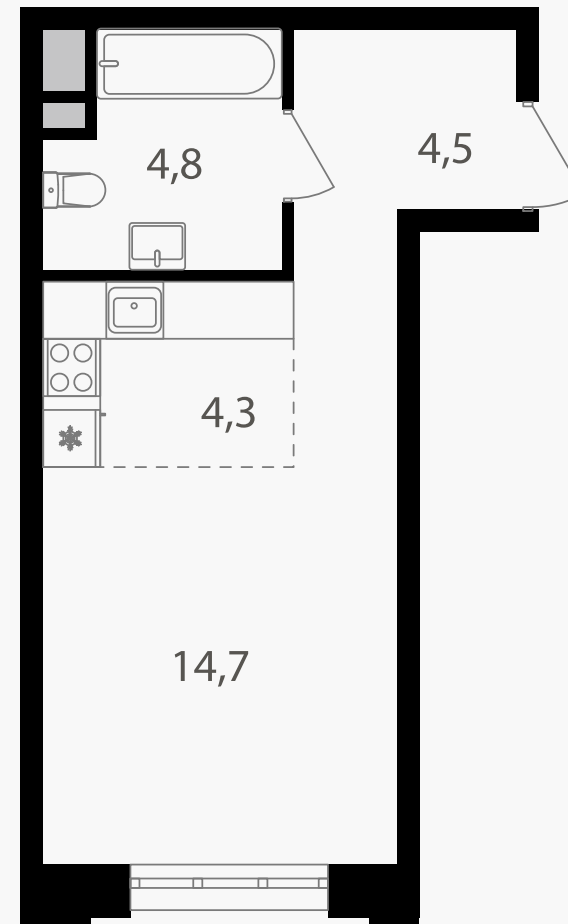

PG-ДЕВЕЛОПМЕНТ

Студия, 28.3 м²

ЖИЛОЙ КОМПЛЕКС
Михалковский

Корпус 5 Секция 2 Этаж 6 / 15

Комнат 1 Площадь 28.3 м² Отделка Нет

11 713 370 руб

Артикул 5-6-177

PG-ДЕВЕЛОПМЕНТ

Студия, 28.3 м²

ЖИЛОЙ КОМПЛЕКС
Михалковский

Корпус 5 Секция 2 Этаж 6 / 15

Комнат 1 Площадь 28.3 м² Отделка Нет

11 713 370 руб

Артикул 5-6-177