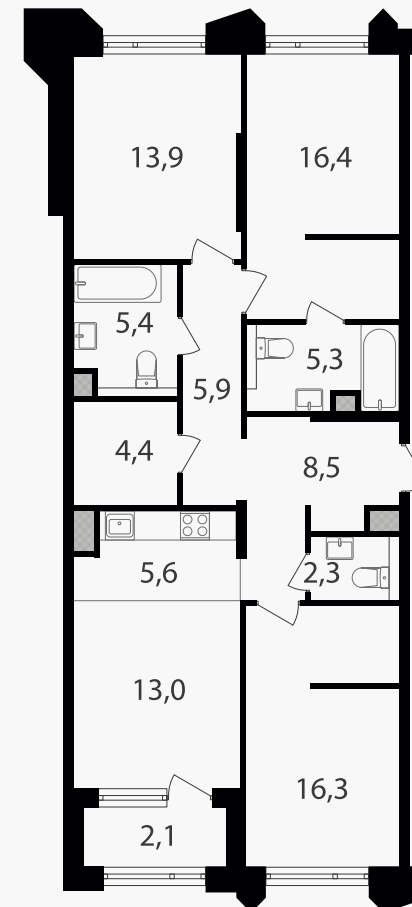

PG-ДЕВЕЛОПМЕНТ

4-комнатная евроквартира, 99.1 м²

ЖИЛОЙ КОМПЛЕКС

Петровский парк II

Корпус 1 Секция 3 Этаж 16 / 17

Комнат 3 Площадь 99.1 м² Отделка Нет

41 780 560 руб

Артикул 1-16-0381