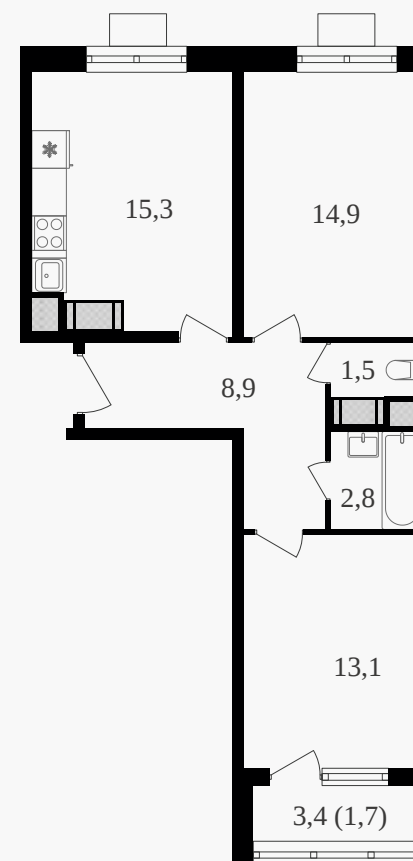

## 2-комнатная квартира, 58.7 м<sup>2</sup> с отделкой

ЖИЛОЙ КОМПЛЕКС  
Октябрьское поле

Корпус	Секция	Этаж
1	2	16 / 21
Комнат	Площадь	Отделка
2	58.7 м <sup>2</sup>	Есть ✓

27 354 200 руб

Артикул 3к1-16-225