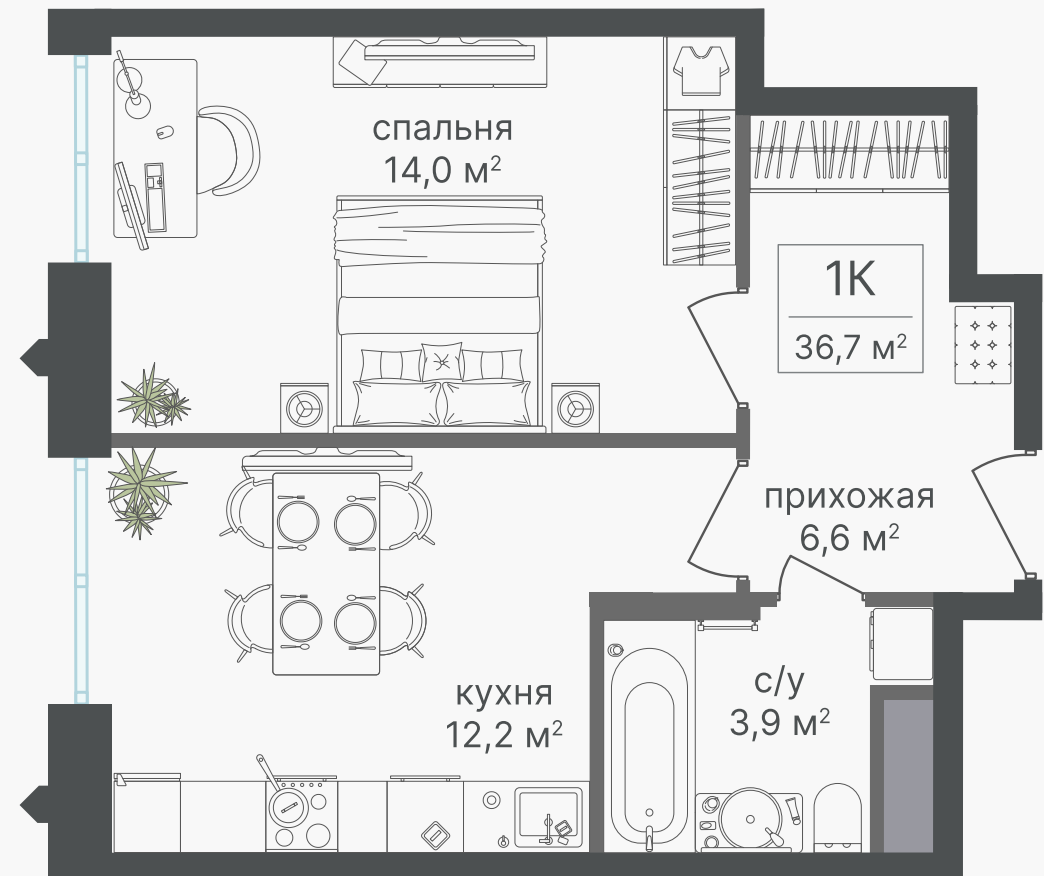

## 1-комнатная квартира, 36.7 м<sup>2</sup>

ЖИЛОЙ КОМПЛЕКС

Варшавские ворота

Корпус 1 Секция 1 Этаж 11 / 30

Комнат 1 Площадь 36.7 м<sup>2</sup> Отделка Нет

18 717 000 руб

Артикул 1-11-065

PG-ДЕВЕЛОПМЕНТ

# 1-комнатная квартира, 36.7 м<sup>2</sup>

ЖИЛОЙ КОМПЛЕКС

Варшавские ворота

Корпус 1 Секция 1 Этаж 11 / 30

Комнат 1 Площадь 36.7 м<sup>2</sup> Отделка Нет

18 717 000 руб

Артикул 1-11-065