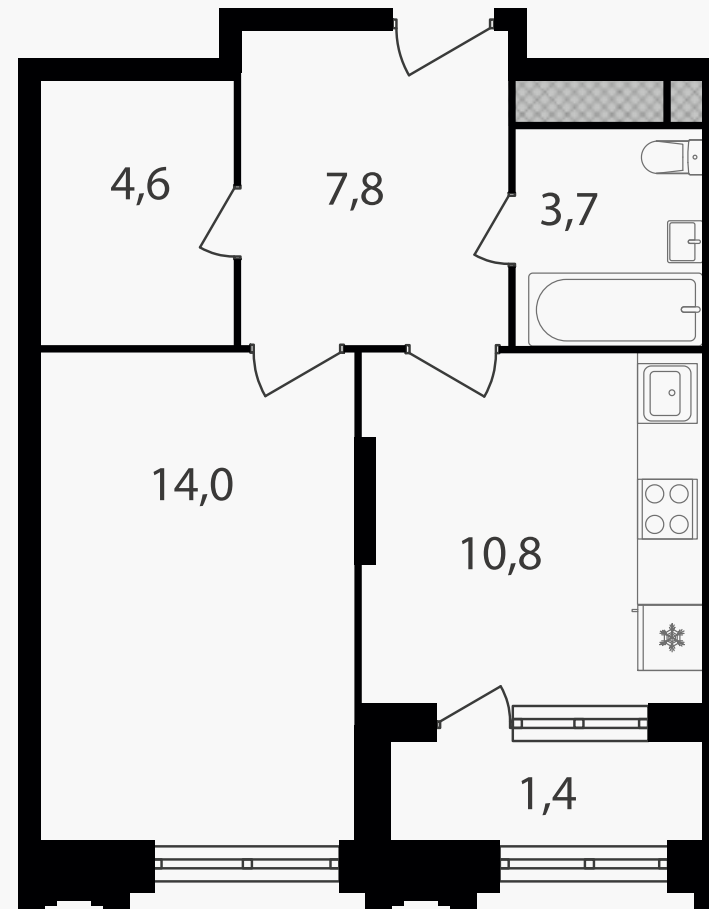

PG-ДЕВЕЛОПМЕНТ

1-комнатная квартира, 42.3 м²

ЖИЛОЙ КОМПЛЕКС

Варшавские ворота

Корпус 1 Секция 6 Этаж 20 / 30

Комнат 1 Площадь 42.3 м² Отделка Нет

14 496 210 руб

Артикул 1-20-577