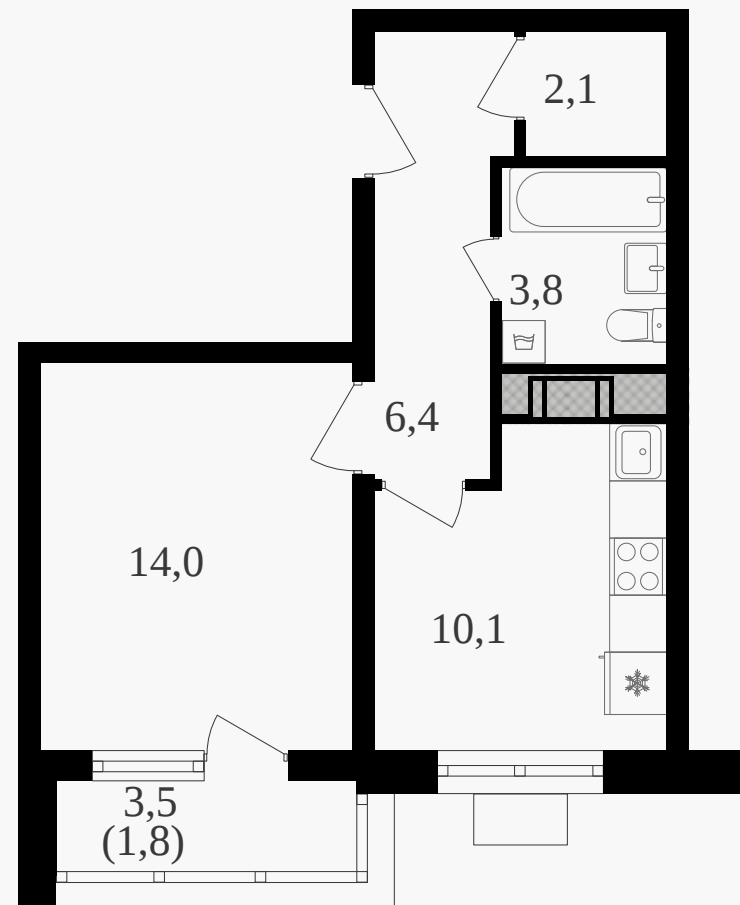

PG-ДЕВЕЛОПМЕНТ

1-комнатная квартира, 38.9 м² с отделкой

ЖИЛОЙ КОМПЛЕКС

Октябрьское поле

Корпус 1   Секция 1   Этаж 11 / 25

Комнат 1   Площадь 38.9 м²   Отделка **Есть ✓**

17 505 000 руб

Артикул 2к1-11-091