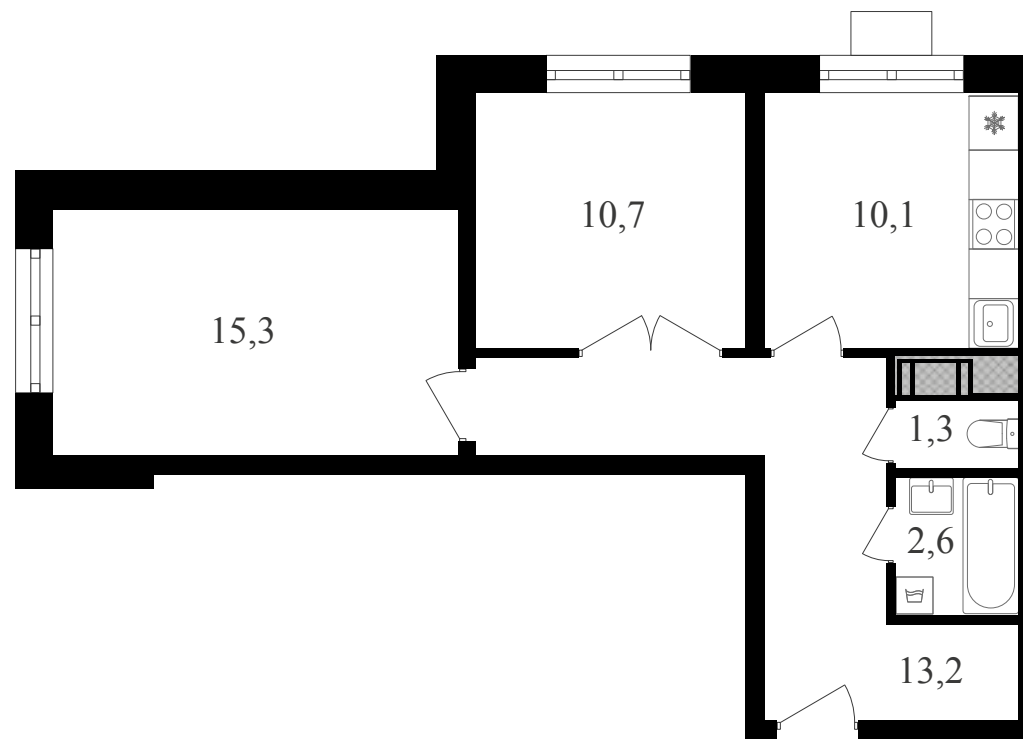

PG-ДЕВЕЛОПМЕНТ

+7 (495) 125-14-45

2К, 53.2 м² с отделкой

ЖИЛОЙ КОМПЛЕКС
Октябрьское поле

Корпус	Секция	Этаж
3	1	25 / 25
Комнат	Площадь	Отделка
2	53.2 м ²	Есть ✓

16 864 400 руб

Артикул 2к3-25-212

PG-ДЕВЕЛОПМЕНТ

+7 (495) 125-14-45

2К, 53.2 м² с отделкой

ЖИЛОЙ КОМПЛЕКС
Октябрьское поле

Корпус 3 Секция 1 Этаж 25 / 25

Комнат 2 Площадь 53.2 м² Отделка **Есть ✓**

16 864 400 руб

Артикул 2к3-25-212