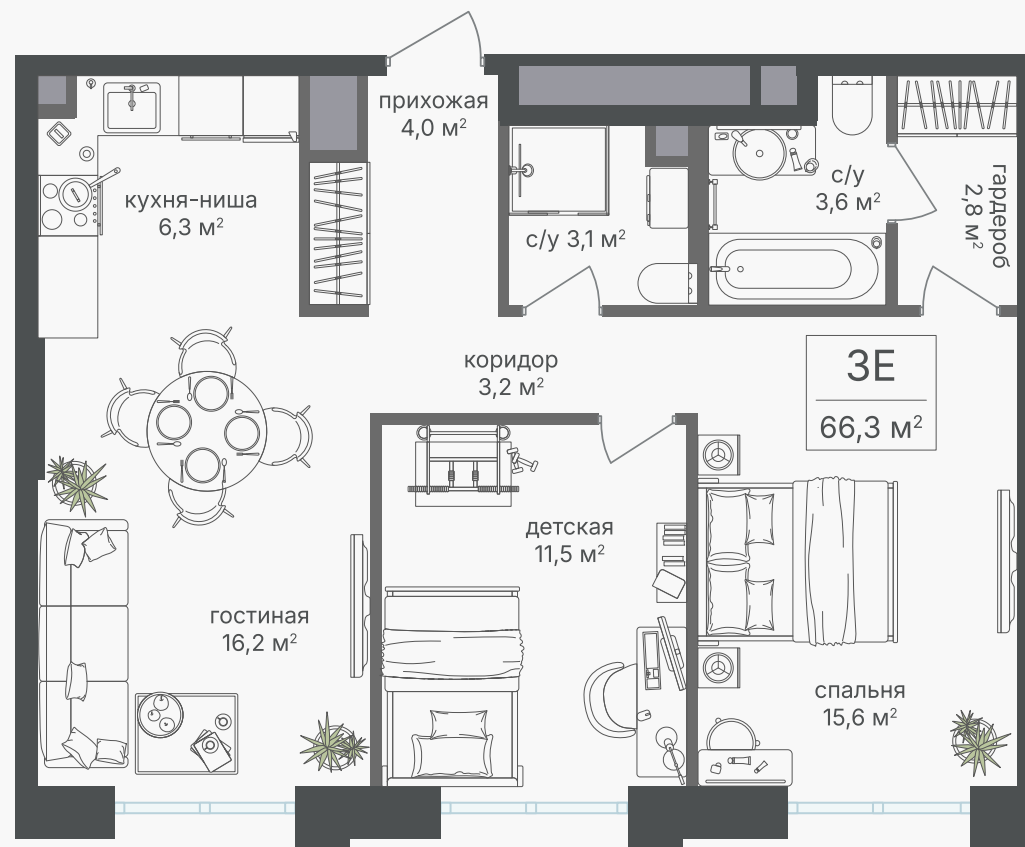

PG-ДЕВЕЛОПМЕНТ

+7 (495) 125-14-45

3-комнатная евроквартира, 66.3 м²

ЖИЛОЙ КОМПЛЕКС
Михалковский

Корпус 7 Секция 2 Этаж 3 / 9

Комнат 3 Площадь 66.3 м² Отделка Нет

35 616 360 руб

Артикул 7-3-53

PG-ДЕВЕЛОПМЕНТ

+7 (495) 125-14-45

3-комнатная евроквартира, 66.3 м²

ЖИЛОЙ КОМПЛЕКС
Михалковский

| | | |
|--------|---------------------|---------|
| Корпус | Секция | Этаж |
| 7 | 2 | 3 / 9 |
| Комнат | Площадь | Отделка |
| 3 | 66.3 м ² | Нет |

35 616 360 руб

Артикул 7-3-53