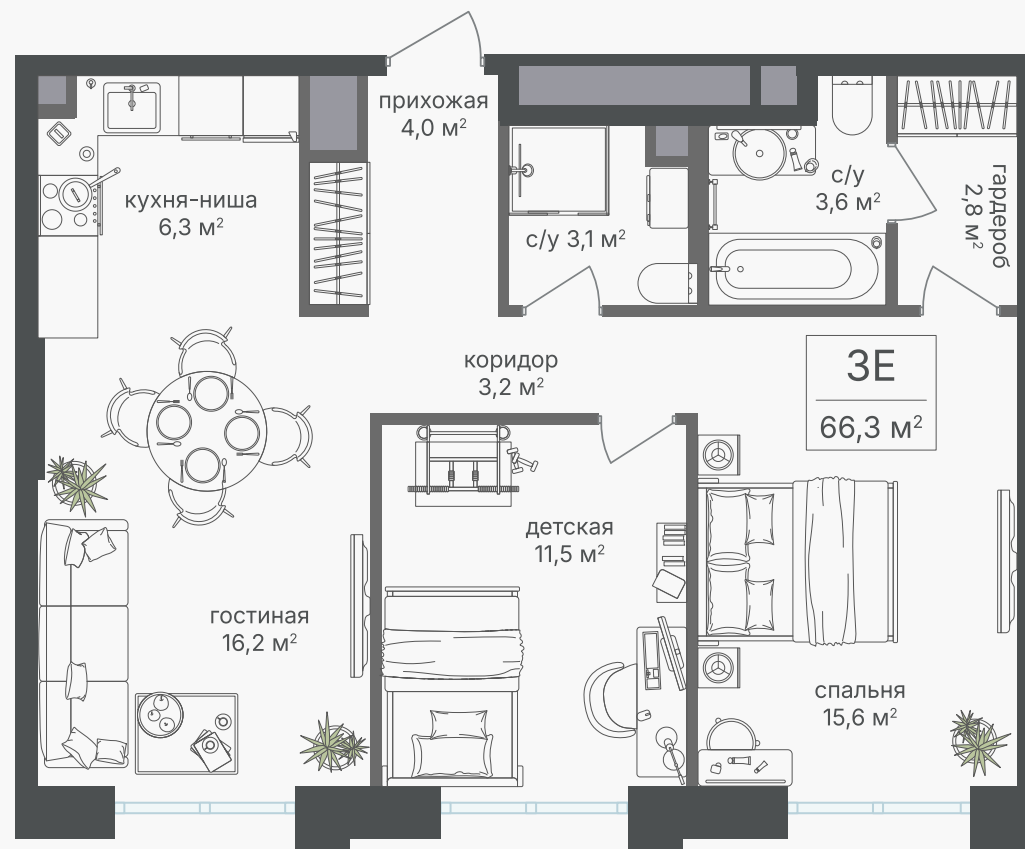

## 3-комнатная евроквартира, 66.3 м<sup>2</sup>

ЖИЛОЙ КОМПЛЕКС  
Михалковский 7

Корпус 7 Секция 2 Этаж 3 / 9

Комнат 3 Площадь 66.3 м<sup>2</sup> Отделка Нет

**37 128 000 руб**

Артикул 7-3-53

PG-ДЕВЕЛОПМЕНТ

+7 (495) 125-14-45

## 3-комнатная евроквартира, 66.3 м<sup>2</sup>

ЖИЛОЙ КОМПЛЕКС  
Михалковский 7

Корпус 7 Секция 2 Этаж 3 / 9

Комнат 3 Площадь 66.3 м<sup>2</sup> Отделка Нет

37 128 000 руб

Артикул 7-3-53