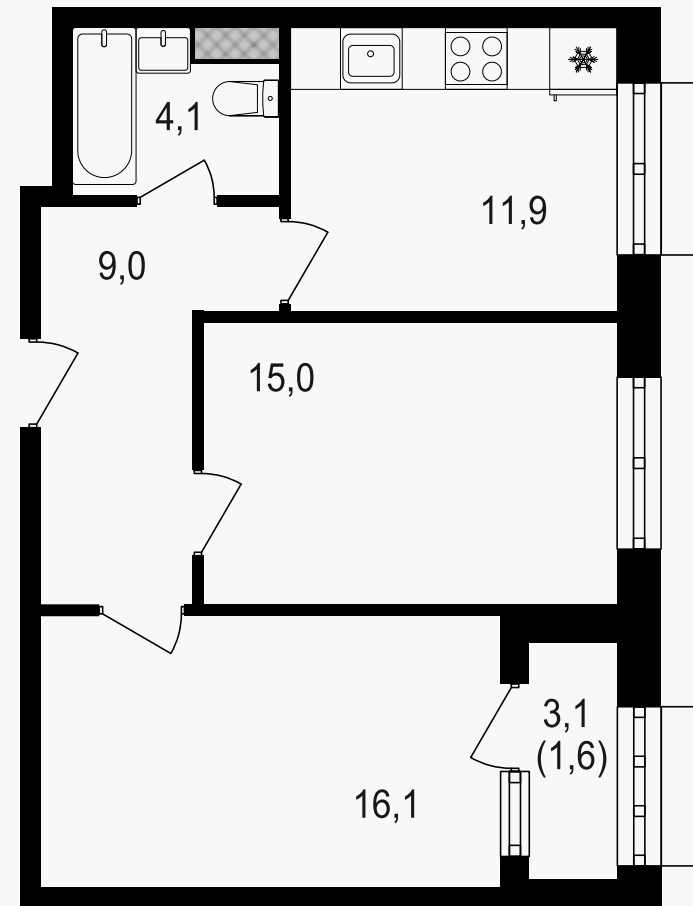

## 2-комнатная квартира, 57.8 м<sup>2</sup>

ЖИЛОЙ КОМПЛЕКС  
Михалковский

Корпус 3      Секция 4      Этаж 19 / 20

Комнат 2      Площадь 57.8 м<sup>2</sup>      Отделка Нет

**21 819 500 руб**

Артикул 3-19-383

## 2-комнатная квартира, 57.8 м<sup>2</sup>

ЖИЛОЙ КОМПЛЕКС  
Михалковский

Корпус Секция Этаж  
**3 4 19 / 20**

Комнат Площадь Отделка  
**2 57.8 м<sup>2</sup> Нет**

**21 819 500 руб**

Артикул **3-19-383**