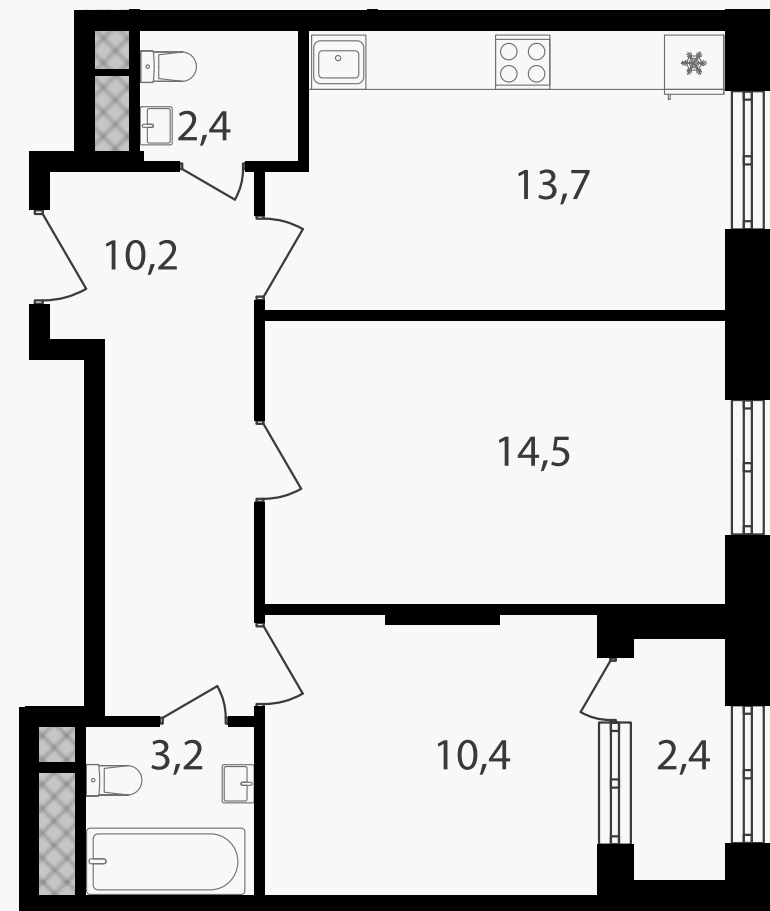

PG-ДЕВЕЛОПМЕНТ

2-комнатные апартаменты, 56.8 м² с отделкой

ЖИЛОЙ КОМПЛЕКС

Варшавские ворота

Корпус 1 Секция 3 Этаж 19 / 30

Комнат 2 Площадь 56.8 м² Отделка **Есть ✓**

13 575 200 руб

Артикул 1-19-579