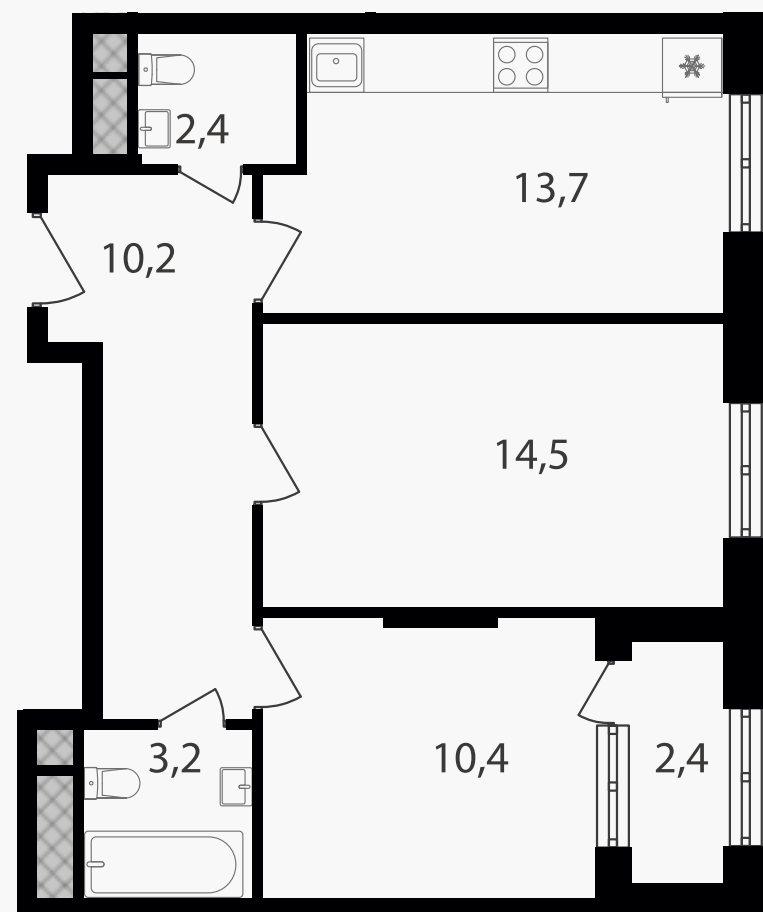

PG-ДЕВЕЛОПМЕНТ

2-комнатные апартаменты, 56.8 м² с отделкой

ЖИЛОЙ КОМПЛЕКС

Варшавские ворота

Корпус 1 Секция 2.3 Этаж 19 / 30

Комнат 2 Площадь 56.8 м² Отделка **Есть ✓**

13 507 040 руб

Артикул 1-19-579