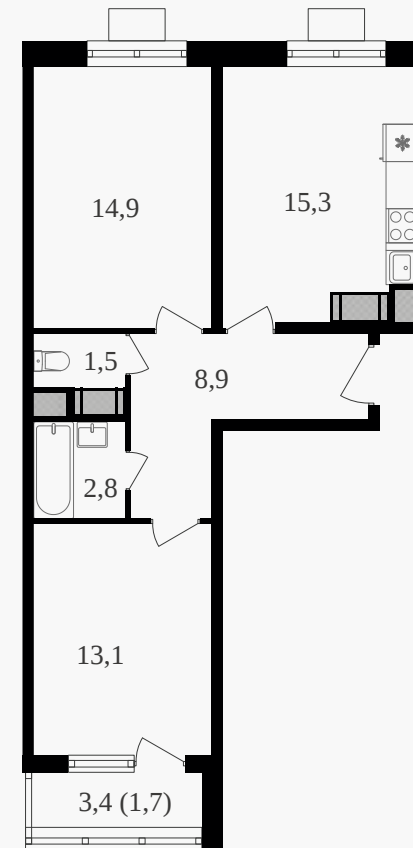

PG-ДЕВЕЛОПМЕНТ

2-комнатная квартира, 58.2 м² с отделкой

ЖИЛОЙ КОМПЛЕКС
Октябрьское поле

Корпус	Секция	Этаж
1	1	15 / 21
Комнат	Площадь	Отделка
2	58.2 м ²	Есть ✓

27 086 280 руб

Артикул 3к1-15-098

PG-ДЕВЕЛОПМЕНТ

2-комнатная квартира, 58.2 м² с отделкой

ЖИЛОЙ КОМПЛЕКС
Октябрьское поле

Корпус 1 Секция 1 Этаж 15 / 21

Комнат 2 Площадь 58.2 м² Отделка **Есть ✓**

27 086 280 руб

Артикул 3к1-15-098