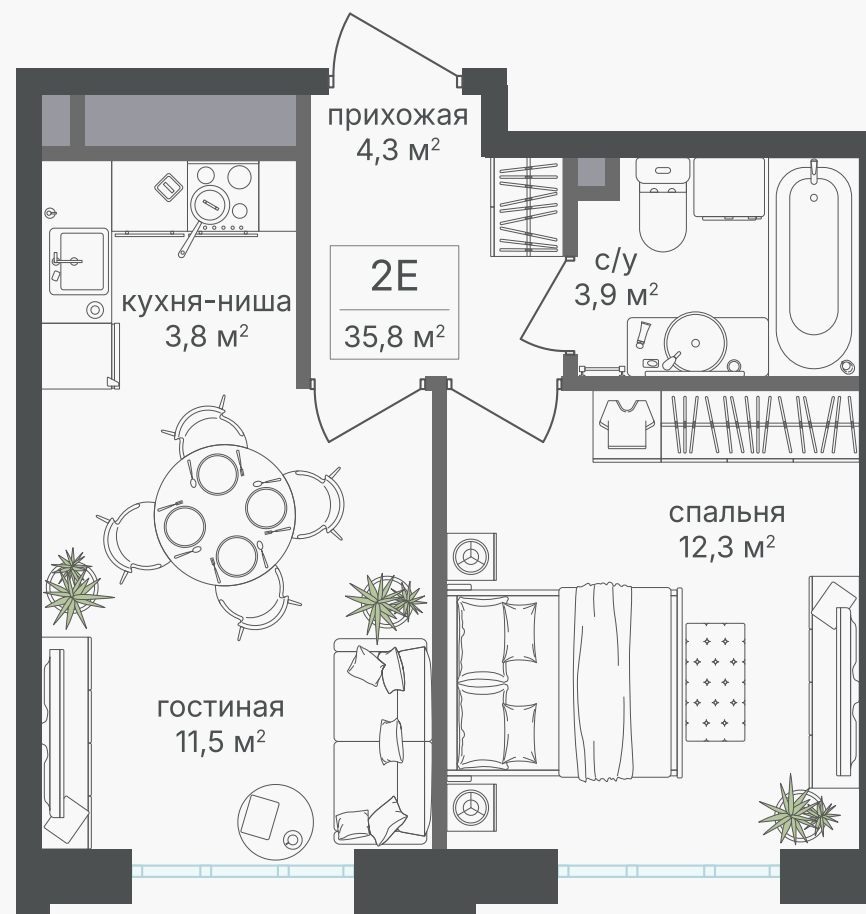

PG-ДЕВЕЛОПМЕНТ

2-комнатная евроквартира, 35.8 м²

ЖИЛОЙ КОМПЛЕКС
Михалковский

Корпус	Секция	Этаж
4	1	16 / 20
Комнат	Площадь	Отделка
2	35.8 м ²	Нет

17 398 800 руб

Артикул 4-16-097

PG-ДЕВЕЛОПМЕНТ

2-комнатная евроквартира, 35.8 м²

ЖИЛОЙ КОМПЛЕКС
Михалковский

Корпус	Секция	Этаж
4	1	16 / 20
Комнат	Площадь	Отделка
2	35.8 м ²	Нет

17 398 800 руб

Артикул 4-16-097