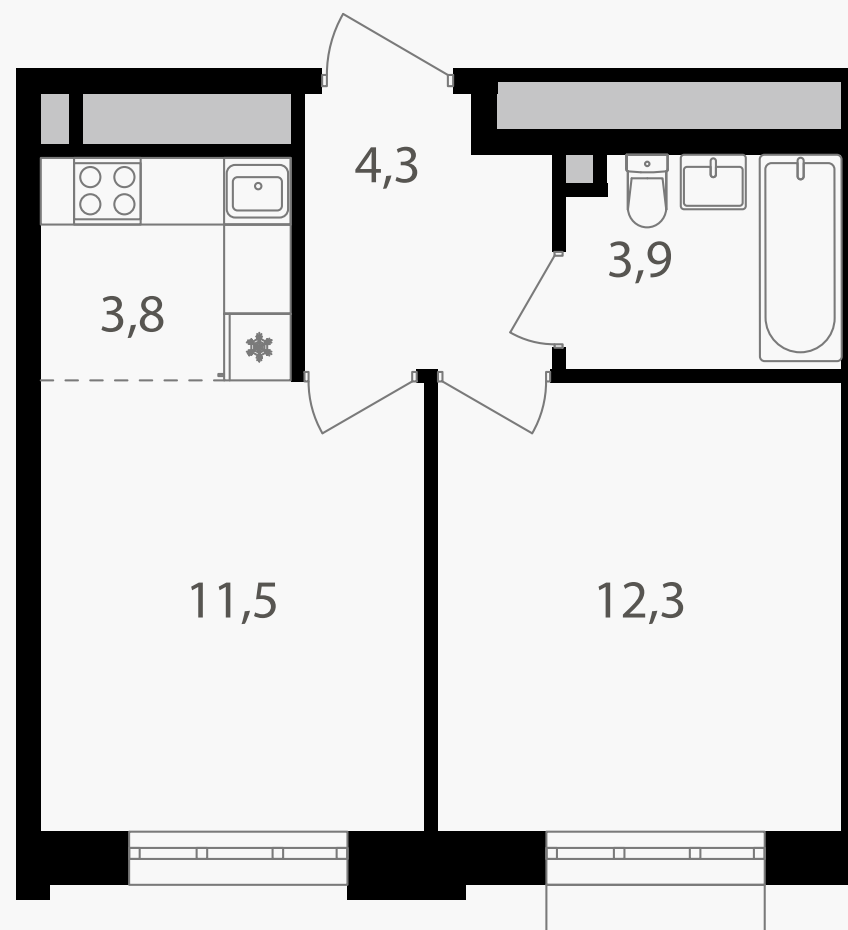

PG-ДЕВЕЛОПМЕНТ

2-комнатная евроквартира, 35.8 м²

ЖИЛОЙ КОМПЛЕКС
Михалковский

Корпус 4 Секция 1 Этаж 16 / 20

Комнат 2 Площадь 35.8 м² Отделка Нет

15 229 320 руб

Артикул 4-16-097

PG-ДЕВЕЛОПМЕНТ

2-комнатная евроквартира, 35.8 м²

ЖИЛОЙ КОМПЛЕКС
Михалковский

Корпус 4 Секция 1 Этаж 16 / 20

Комнат 2 Площадь 35.8 м² Отделка Нет

15 229 320 руб

Артикул 4-16-097