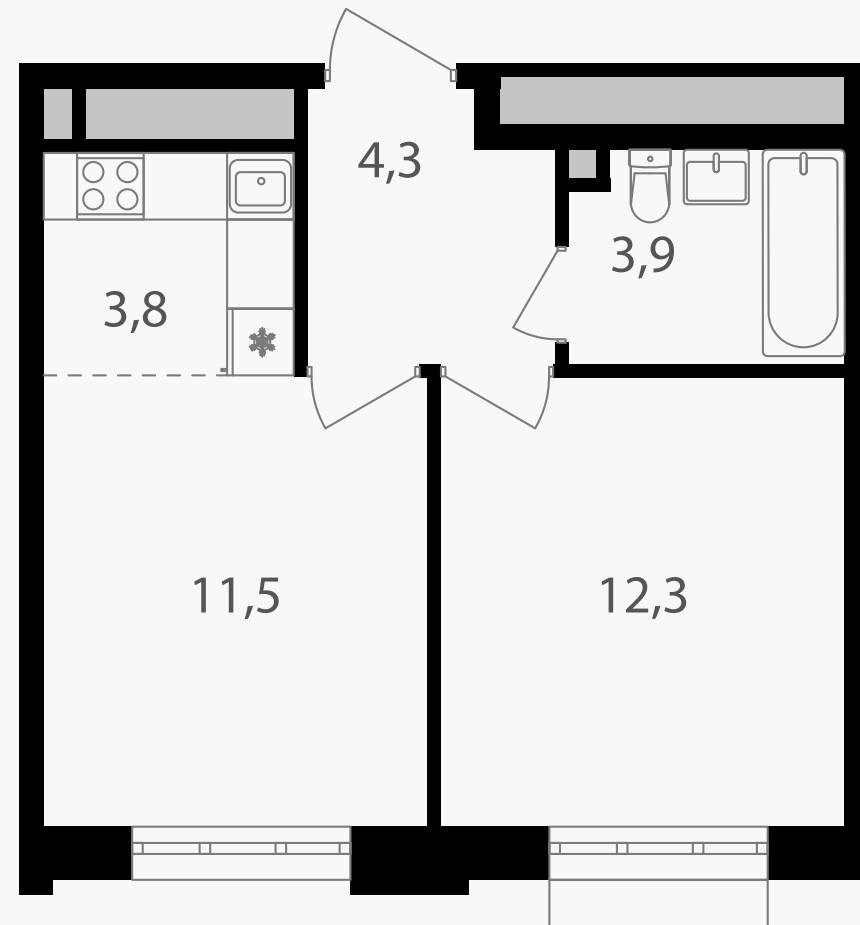

PG-ДЕВЕЛОПМЕНТ

+7 (495) 125-14-45

2-комнатная евроквартира, 35.8 м²

ЖИЛОЙ КОМПЛЕКС
Михалковский

Корпус 4 Секция 1 Этаж 16 / 20

Комнат 2 Площадь 35.8 м² Отделка Нет

15 229 320 руб

Артикул 4-16-097