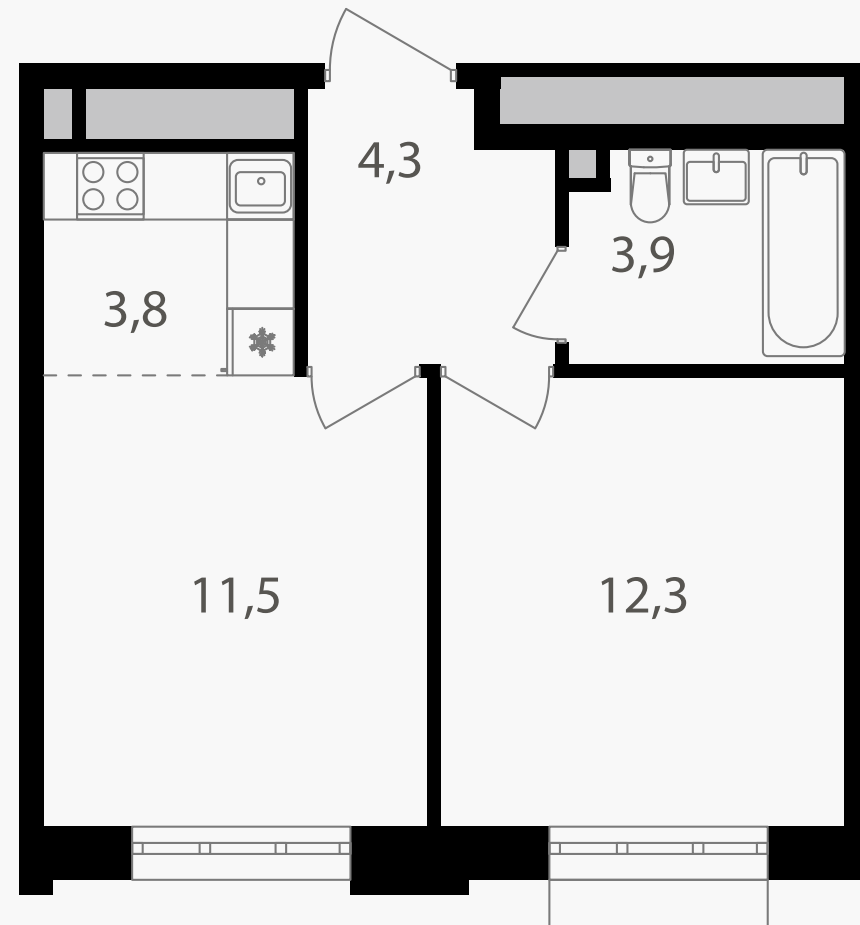

PG-ДЕВЕЛОПМЕНТ

2-комнатная евроквартира, 35.8 м²

ЖИЛОЙ КОМПЛЕКС
Михалковский

Корпус 4 Секция 1 Этаж 16 / 20

Комнат 2 Площадь 35.8 м² Отделка Нет

15 229 320 руб

Артикул 4-16-097

PG-ДЕВЕЛОПМЕНТ

2-комнатная евроквартира, 35.8 м²

ЖИЛОЙ КОМПЛЕКС
Михалковский

Корпус 4 Секция 1 Этаж 16 / 20

Комнат 2 Площадь 35.8 м² Отделка Нет

15 229 320 руб

Артикул 4-16-097