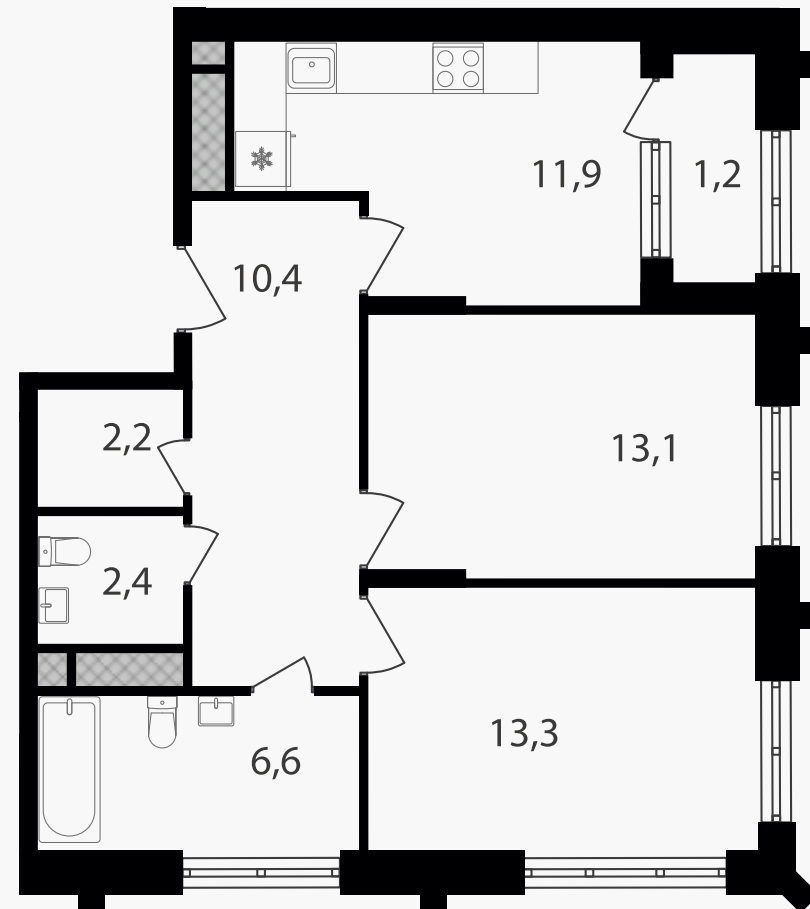

PG-ДЕВЕЛОПМЕНТ

2-комнатная квартира, 61.1 м²

ЖИЛОЙ КОМПЛЕКС

Варшавские ворота

Корпус 1 Секция 3 Этаж 18 / 30

Комнат 2 Площадь 61.1 м² Отделка Нет

20 480 720 руб

Артикул 1-18-322