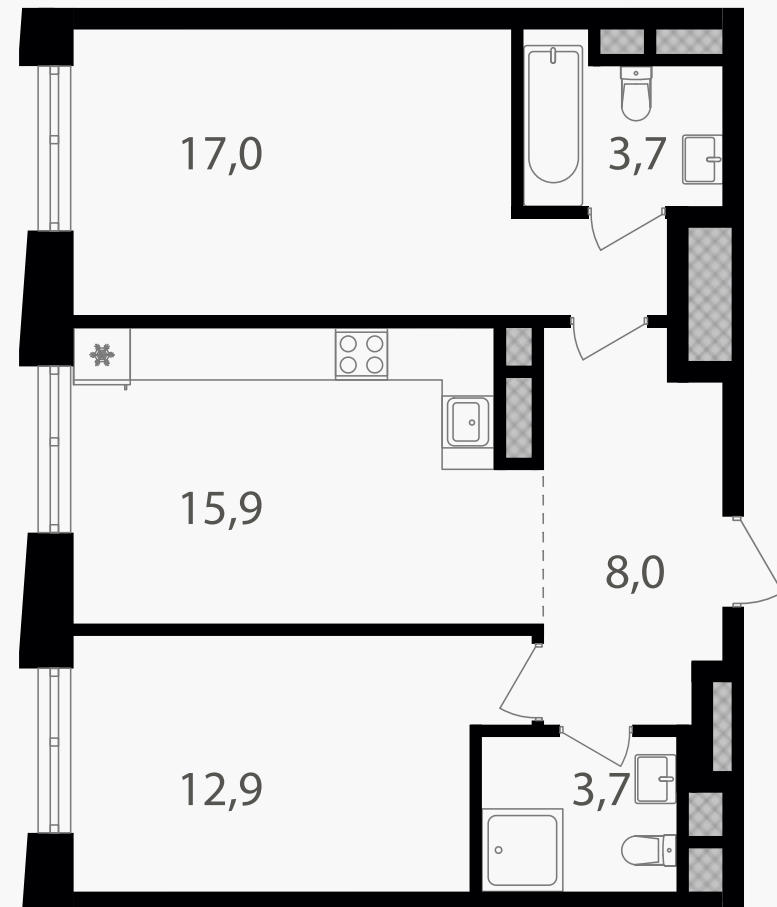

## 2-комнатная квартира, 61.2 м<sup>2</sup>

ЖИЛОЙ КОМПЛЕКС

Семеновский парк 2

Корпус 1      Секция 1      Этаж 2 / 26

Комнат 2      Площадь 61.2 м<sup>2</sup>      Отделка Нет

**21 126 240 руб**

Артикул 1-2-007

## 2-комнатная квартира, 61.2 м<sup>2</sup>

ЖИЛОЙ КОМПЛЕКС

Семеновский парк 2

Корпус 1 Секция 1 Этаж 2 / 26

Комнат 2 Площадь 61.2 м<sup>2</sup> Отделка Нет

21 126 240 руб

Артикул 1-2-007