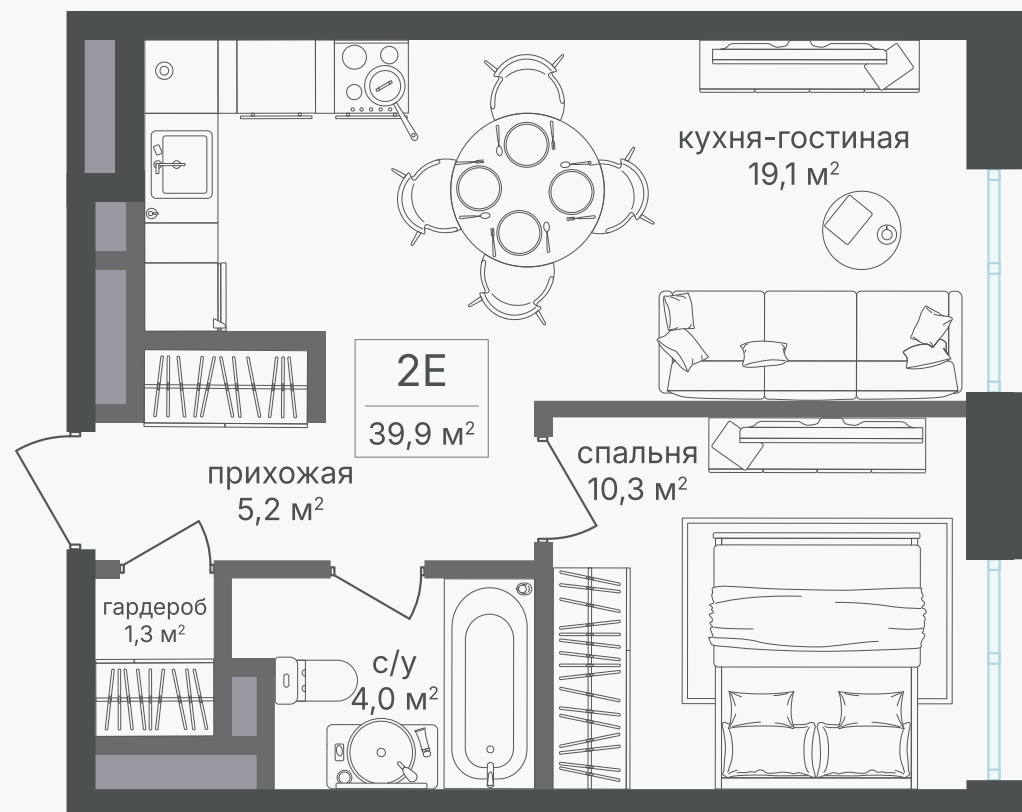

PG-ДЕВЕЛОПМЕНТ

+7 (495) 125-14-45

2-комнатная евроквартира, 39.8 м²

ЖИЛОЙ КОМПЛЕКС

Семеновский парк 2

Корпус 1 Секция 4 Этаж 4 / 25

Комнат 1 Площадь 39.8 м² Отделка Нет

20 142 780 руб

Артикул 1-4-519

PG-ДЕВЕЛОПМЕНТ

+7 (495) 125-14-45

2-комнатная евроквартира, 39.8 м²

ЖИЛОЙ КОМПЛЕКС

Семеновский парк 2

Корпус 1 Секция 4 Этаж 4 / 25

Комнат 1 Площадь 39.8 м² Отделка Нет