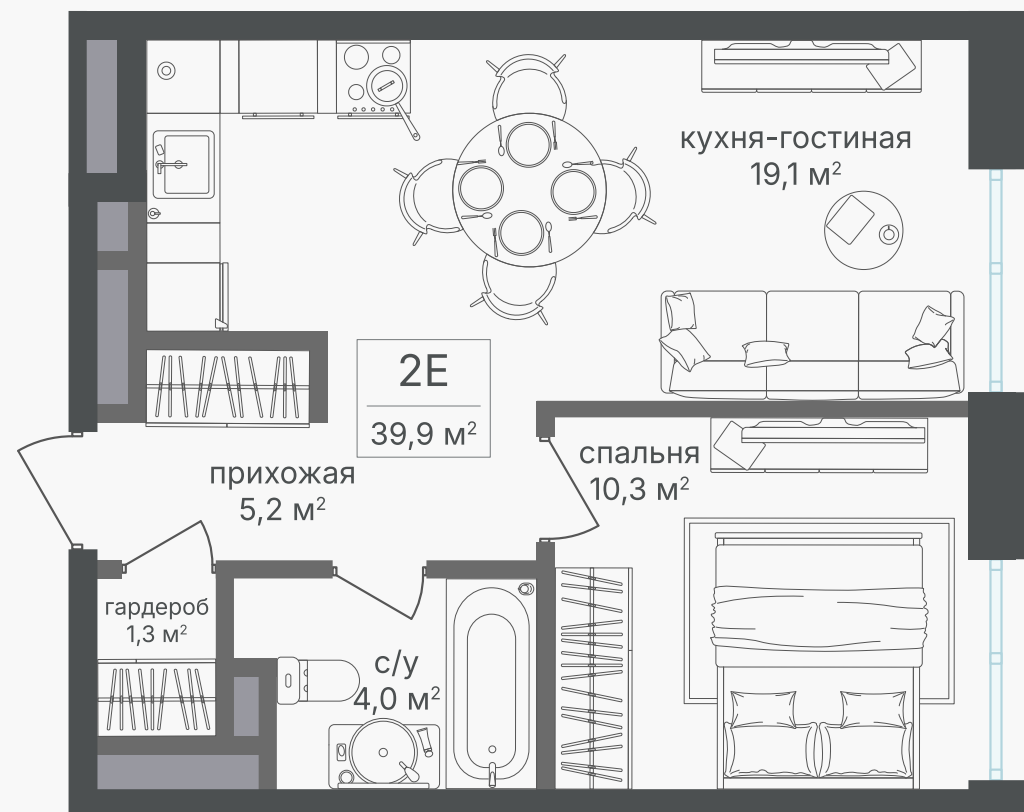

PG-ДЕВЕЛОПМЕНТ

+7 (495) 125-14-45

2-комнатная евроквартира, 39.8 м²

ЖИЛОЙ КОМПЛЕКС

Семеновский парк 2

Корпус 1 Секция 4 Этаж 4 / 25

Комнат 1 Площадь 39.8 м² Отделка Нет

20 544 760 руб

Артикул 1-4-519

PG-ДЕВЕЛОПМЕНТ

+7 (495) 125-14-45

2-комнатная евроквартира, 39.8 м²

ЖИЛОЙ КОМПЛЕКС

Семеновский парк 2

Корпус 1 Секция 4 Этаж 4 / 25

Комнат 1 Площадь 39.8 м² Отделка Нет