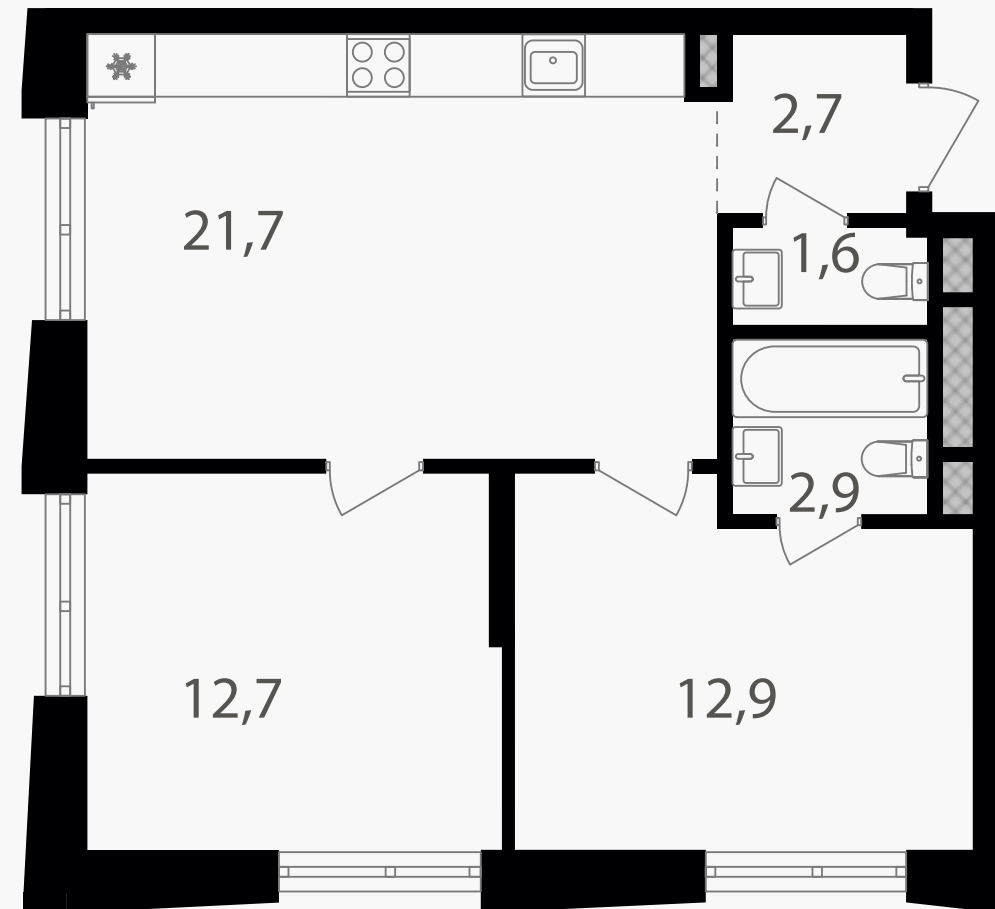

PG-ДЕВЕЛОПМЕНТ

2-комнатная квартира, 54.5 м²

ЖИЛОЙ КОМПЛЕКС

Семеновский парк 2

Корпус 1 Секция 4 Этаж 18 / 25

Комнат 2 Площадь 54.5 м² Отделка Нет

22 917 250 руб

Артикул 1-18-647