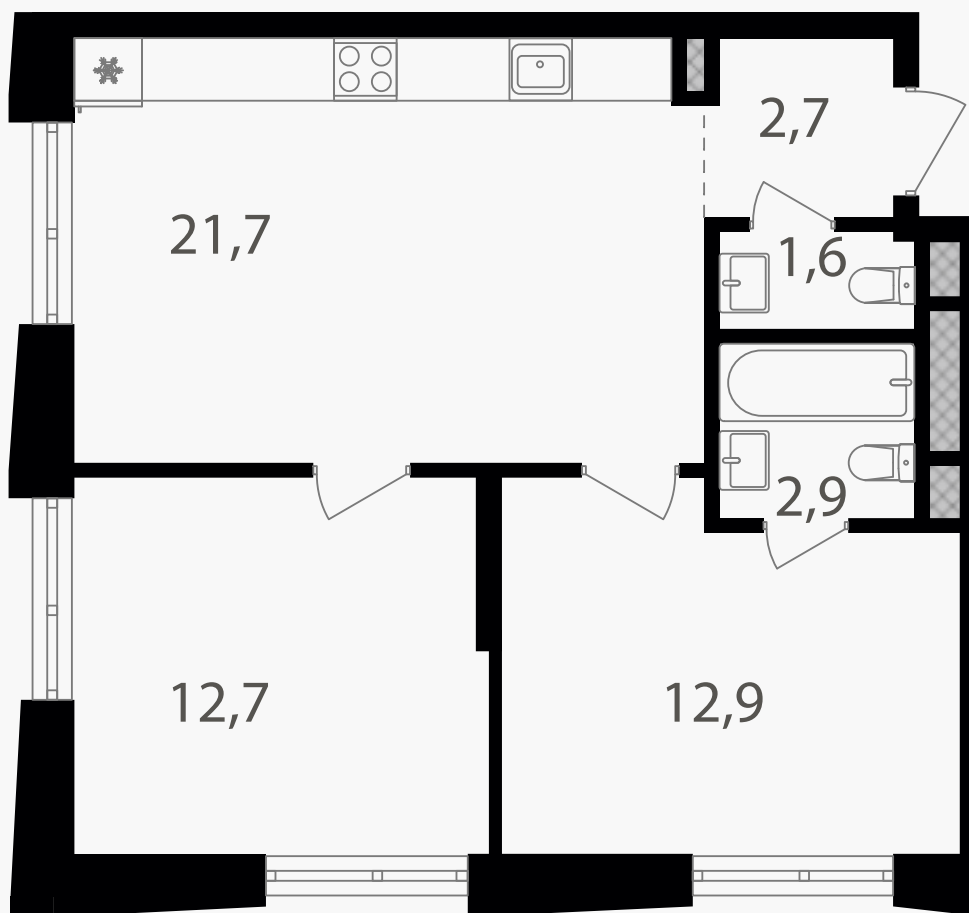

PG-ДЕВЕЛОПМЕНТ

2-комнатная квартира, 54.5 м²

ЖИЛОЙ КОМПЛЕКС

Семеновский парк 2

Корпус 1 Секция 4 Этаж 18 / 25

Комнат 2 Площадь 54.5 м² Отделка Нет

22 917 250 руб

Артикул 1-18-647