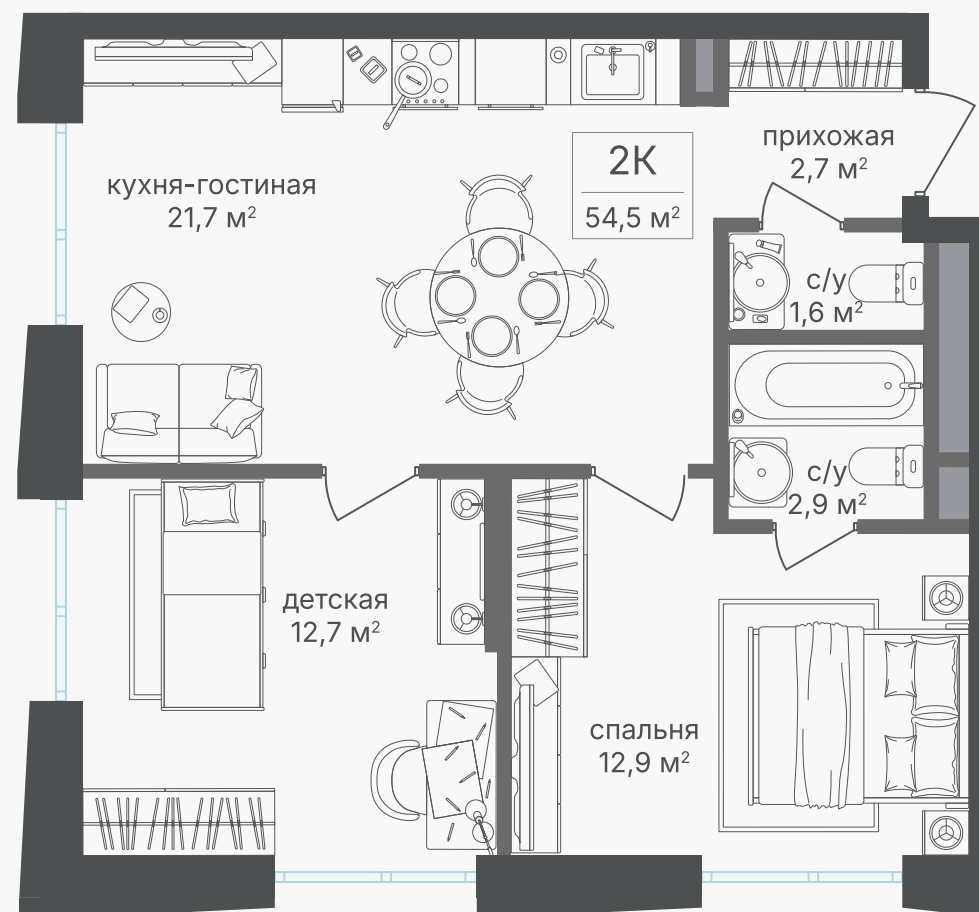

PG-ДЕВЕЛОПМЕНТ

2-комнатная квартира, 54.5 м²

ЖИЛОЙ КОМПЛЕКС

Семеновский парк 2

Корпус 1 Секция 4 Этаж 18 / 25

Комнат 2 Площадь 54.5 м² Отделка Нет

23 653 000 руб

Артикул 1-18-647