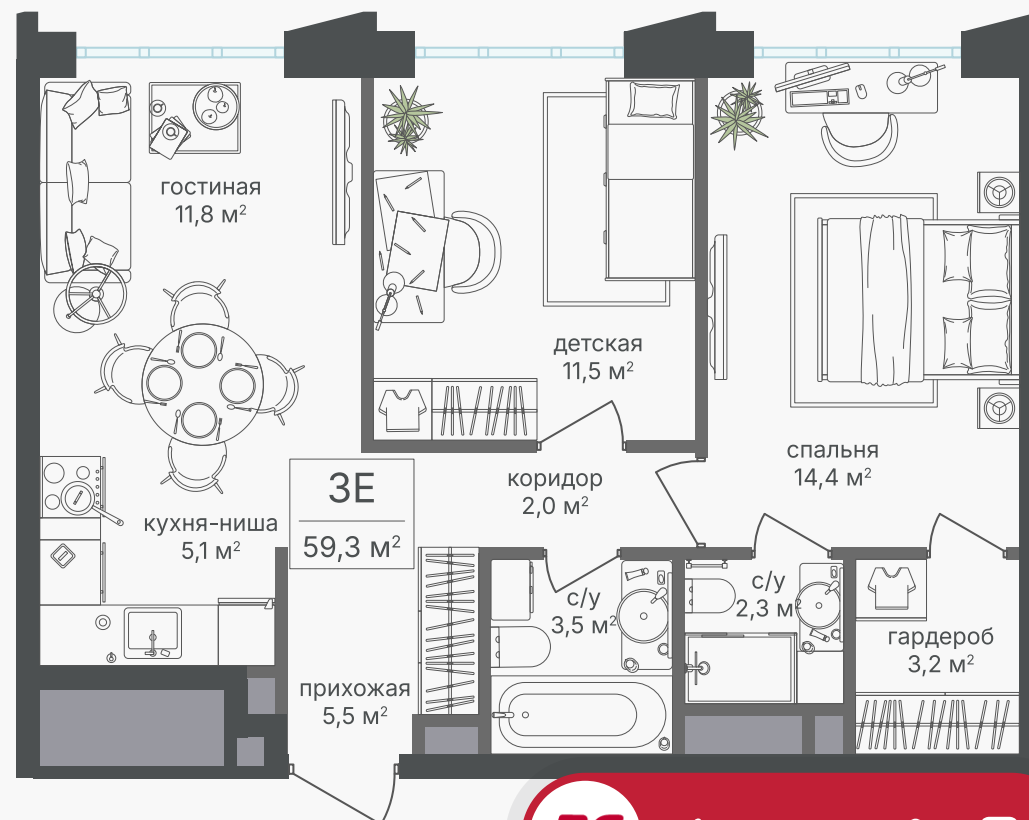

PG-ДЕВЕЛОПМЕНТ

+7 (495) 125-14-45

3-комнатная евроквартира, 59.3 м²

ЖИЛОЙ КОМПЛЕКС
Михалковский

Корпус 2 Секция 6 Этаж 19 / 20

Комнат 3 Площадь 59.3 м² Отделка Нет

36 771 930 руб

Артикул 2-19-533