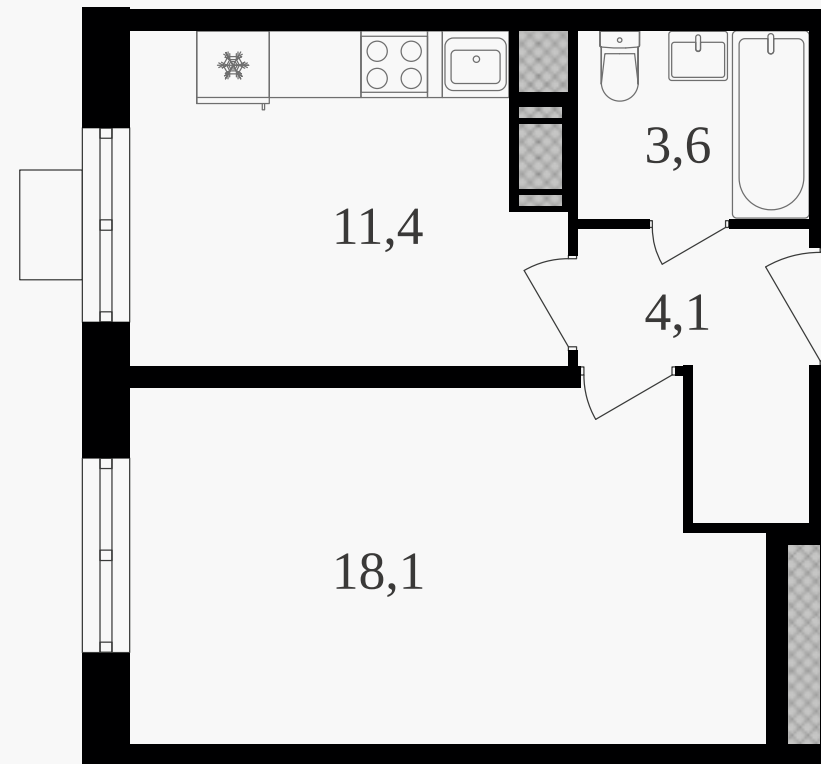

PG-ДЕВЕЛОПМЕНТ

1-комнатная квартира, 37.2 м² с отделкой

ЖИЛОЙ КОМПЛЕКС

Октябрьское поле

Корпус 1 Секция 3 Этаж 24 / 27

Комнат 1 Площадь 37.2 м² Отделка **Есть ✓**

17 409 600 руб

Артикул 3к1-24-483

PG-ДЕВЕЛОПМЕНТ

1-комнатная квартира, 37.2 м² с отделкой

ЖИЛОЙ КОМПЛЕКС

Октябрьское поле

Корпус	Секция	Этаж
1	3	24 / 27
Комнат	Площадь	Отделка
1	37.2 м ²	Есть ✓

17 409 600 руб

Артикул 3к1-24-483