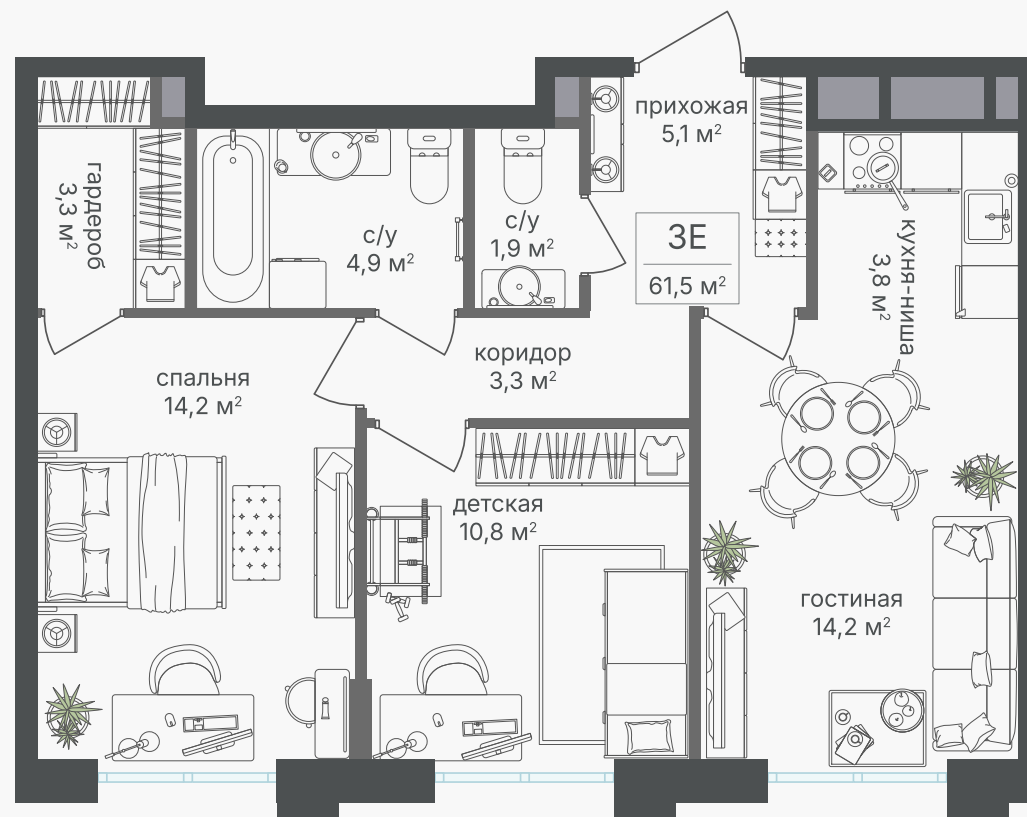

## 3-комнатная евроквартира, 61.5 м<sup>2</sup>

ЖИЛОЙ КОМПЛЕКС  
Михалковский

Корпус 6      Секция 1      Этаж 6 / 9

Комнат 3      Площадь 61.5 м<sup>2</sup>      Отделка Нет

**25 768 500 руб**

Артикул 6-6-026

# 3-комнатная евроквартира, 61.5 м<sup>2</sup>

ЖИЛОЙ КОМПЛЕКС  
Михалковский

Корпус 6      Секция 1      Этаж 6 / 9

Комнат 3      Площадь 61.5 м<sup>2</sup>      Отделка Нет

25 768 500 руб

Артикул 6-6-026