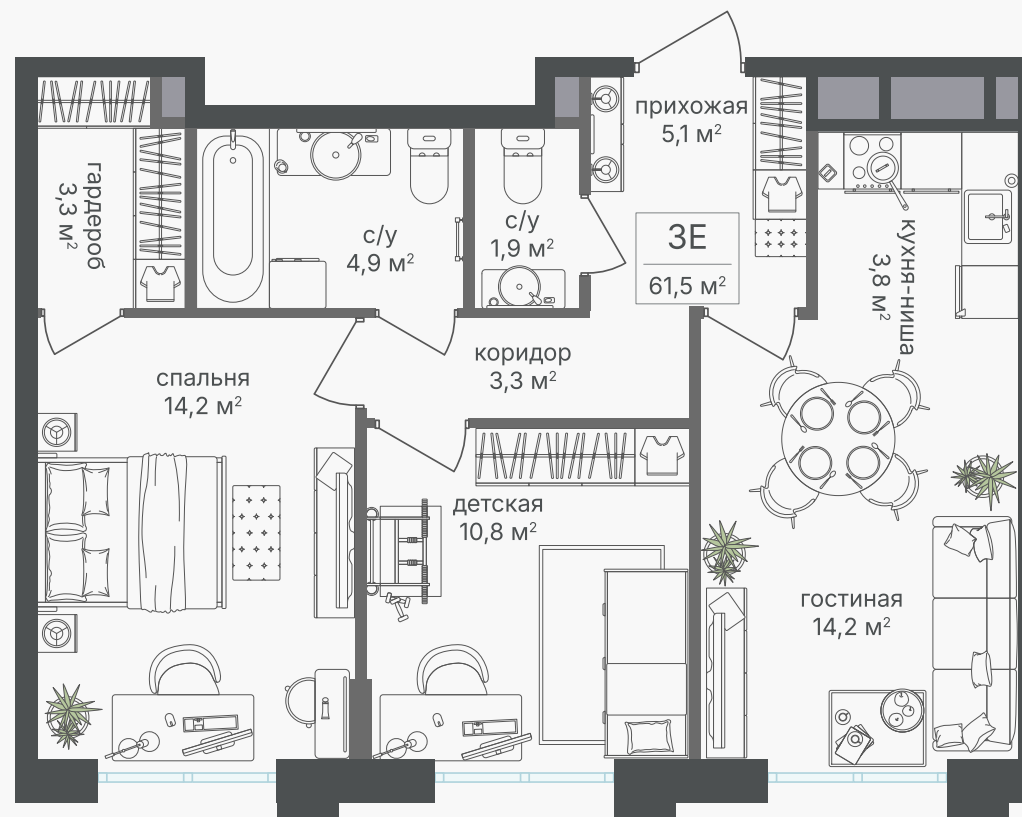

## 3-комнатная евроквартира, 61.5 м<sup>2</sup>

ЖИЛОЙ КОМПЛЕКС  
Михалковский

Корпус 6 Секция 1 Этаж 6 / 9

Комнат 3 Площадь 61.5 м<sup>2</sup> Отделка Нет

27 244 500 руб

Артикул 6-6-026

PG-ДЕВЕЛОПМЕНТ

+7 (495) 125-14-45

# 3-комнатная евроквартира, 61.5 м<sup>2</sup>

ЖИЛОЙ КОМПЛЕКС  
Михалковский

Корпус	Секция	Этаж
6	1	6 / 9
Комнат	Площадь	Отделка
3	61.5 м <sup>2</sup>	Нет