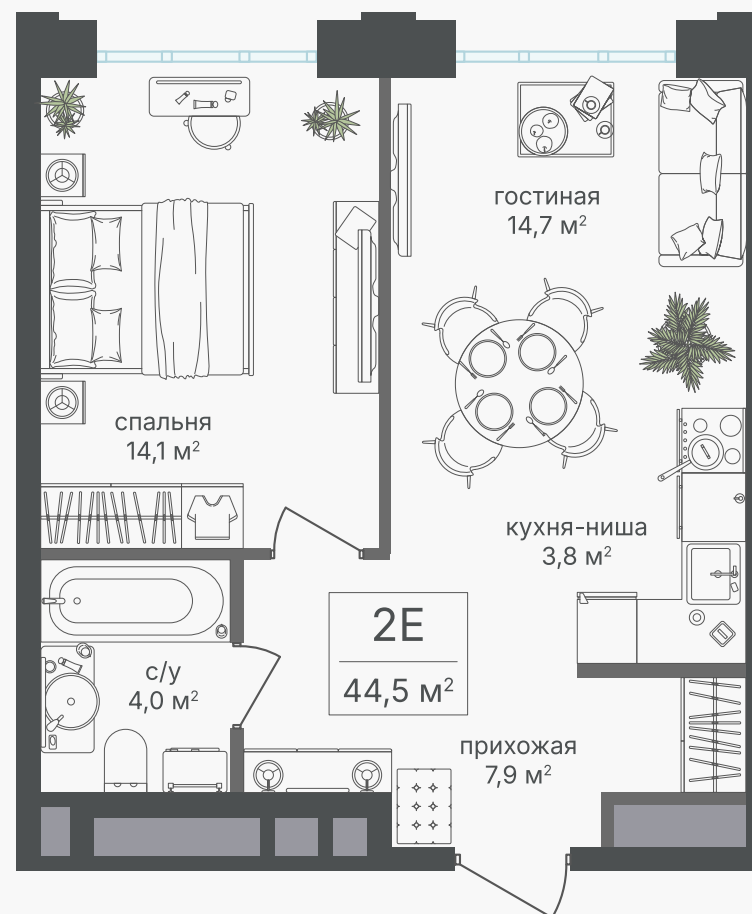

PG-ДЕВЕЛОПМЕНТ

+7 (495) 125-14-45

2-комнатная евроквартира, 44.5 м²

ЖИЛОЙ КОМПЛЕКС
Михалковский

Корпус 2 Секция 8 Этаж 4 / 18

Комнат 2 Площадь 44.5 м² Отделка Нет

25 947 950 руб

Артикул 2-4-662

PG-ДЕВЕЛОПМЕНТ

+7 (495) 125-14-45

2-комнатная евроквартира, 44.5 м²

ЖИЛОЙ КОМПЛЕКС
Михалковский

Корпус	Секция	Этаж
2	8	4 / 18
Комнат	Площадь	Отделка
2	44.5 м ²	Нет

25 947 950 руб

Артикул 2-4-662