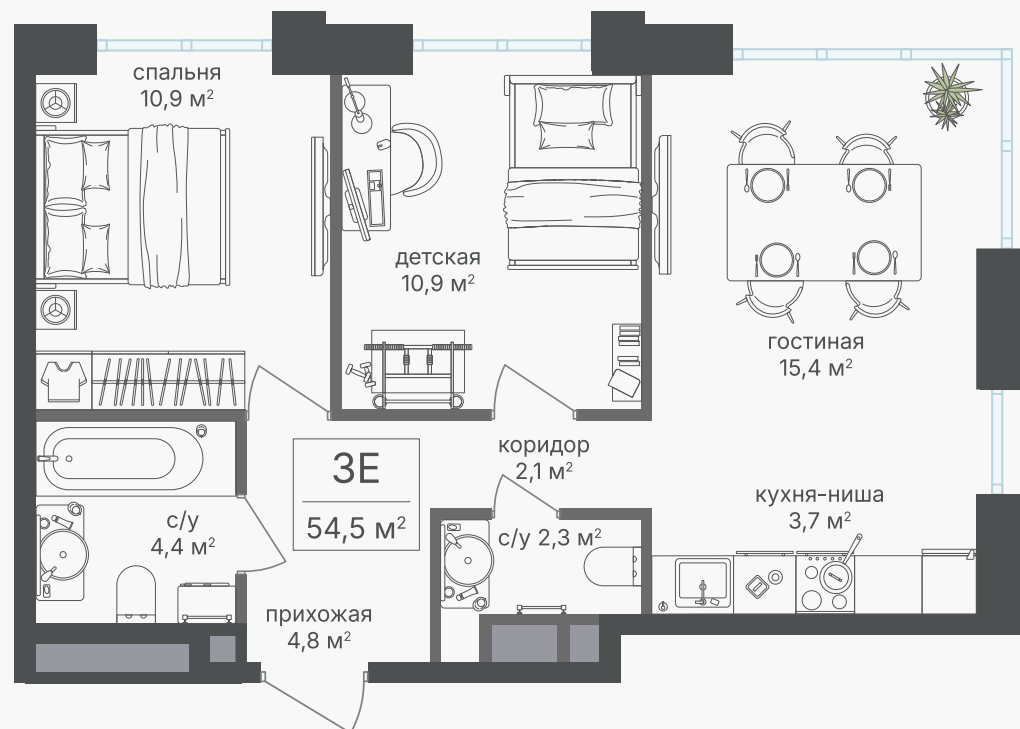

## 3-комнатная евроквартира, 54.5 м<sup>2</sup>

ЖИЛОЙ КОМПЛЕКС  
Михалковский

Корпус 7 Секция 2 Этаж 4 / 9

Комнат 3 Площадь 54.5 м<sup>2</sup> Отделка Нет

32 427 500 руб

Артикул 7-4-55

PG-ДЕВЕЛОПМЕНТ

+7 (495) 125-14-45

## 3-комнатная евроквартира, 54.5 м<sup>2</sup>

ЖИЛОЙ КОМПЛЕКС  
Михалковский

Корпус	Секция	Этаж
7	2	4 / 9
Комнат	Площадь	Отделка
3	54.5 м <sup>2</sup>	Нет

32 427 500 руб

Артикул 7-4-55