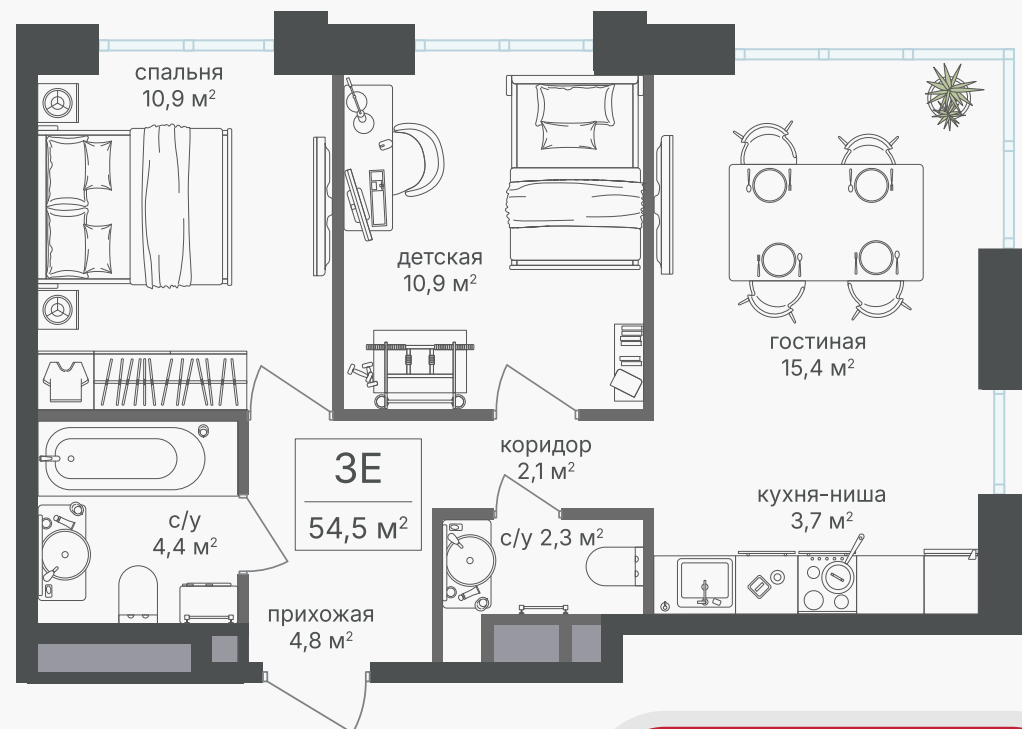

## 3-комнатная евроквартира, 54.5 м<sup>2</sup>

ЖИЛОЙ КОМПЛЕКС  
Михалковский 7

Корпус 7 Секция 2 Этаж 4 / 9

Комнат 3 Площадь 54.5 м<sup>2</sup> Отделка Нет

32 427 500 руб

Артикул 7-4-55

PG-ДЕВЕЛОПМЕНТ

+7 (495) 125-14-45

## 3-комнатная евроквартира, 54.5 м<sup>2</sup>

ЖИЛОЙ КОМПЛЕКС  
Михалковский 7

Корпус	Секция	Этаж
7	2	4 / 9
Комнат	Площадь	Отделка
3	54.5 м <sup>2</sup>	Нет

32 427 500 руб

Артикул 7-4-55