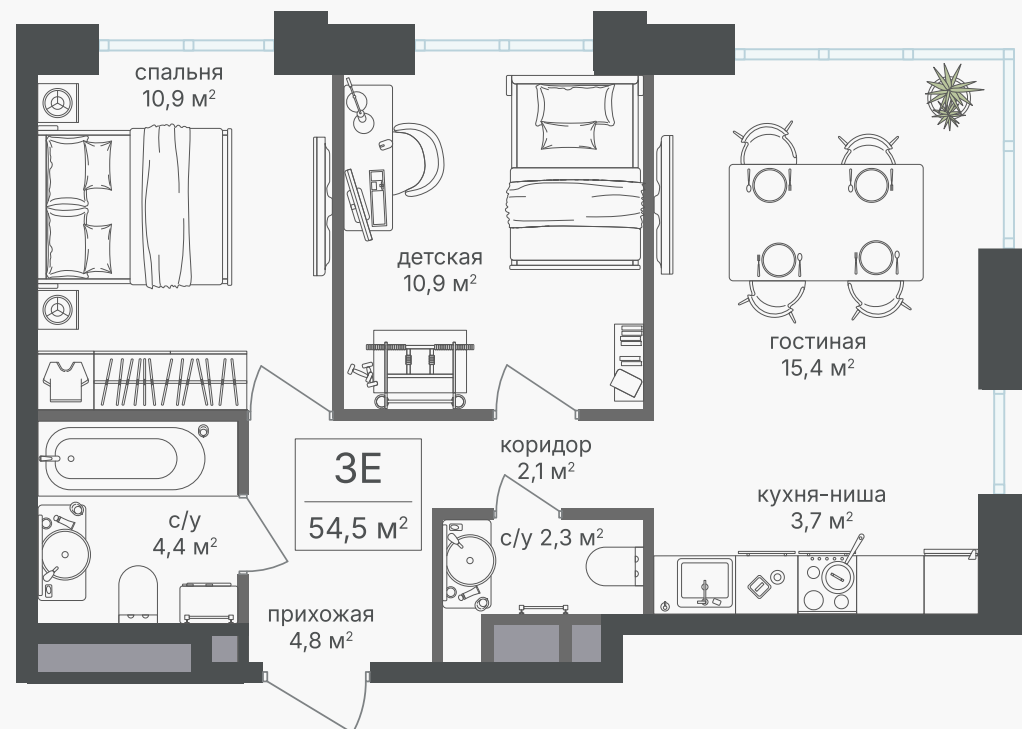

PG-ДЕВЕЛОПМЕНТ

+7 (495) 125-14-45

3-комнатная евроквартира, 54.5 м²

ЖИЛОЙ КОМПЛЕКС
Михалковский

Корпус 7 Секция 2 Этаж 4 / 9

Комнат 3 Площадь 54.5 м² Отделка Нет

29 757 000 руб

Артикул 7-4-55

PG-ДЕВЕЛОПМЕНТ

+7 (495) 125-14-45

3-комнатная евроквартира, 54.5 м²

ЖИЛОЙ КОМПЛЕКС
Михалковский

| | | |
|--------|---------------------|---------|
| Корпус | Секция | Этаж |
| 7 | 2 | 4 / 9 |
| Комнат | Площадь | Отделка |
| 3 | 54.5 м ² | Нет |