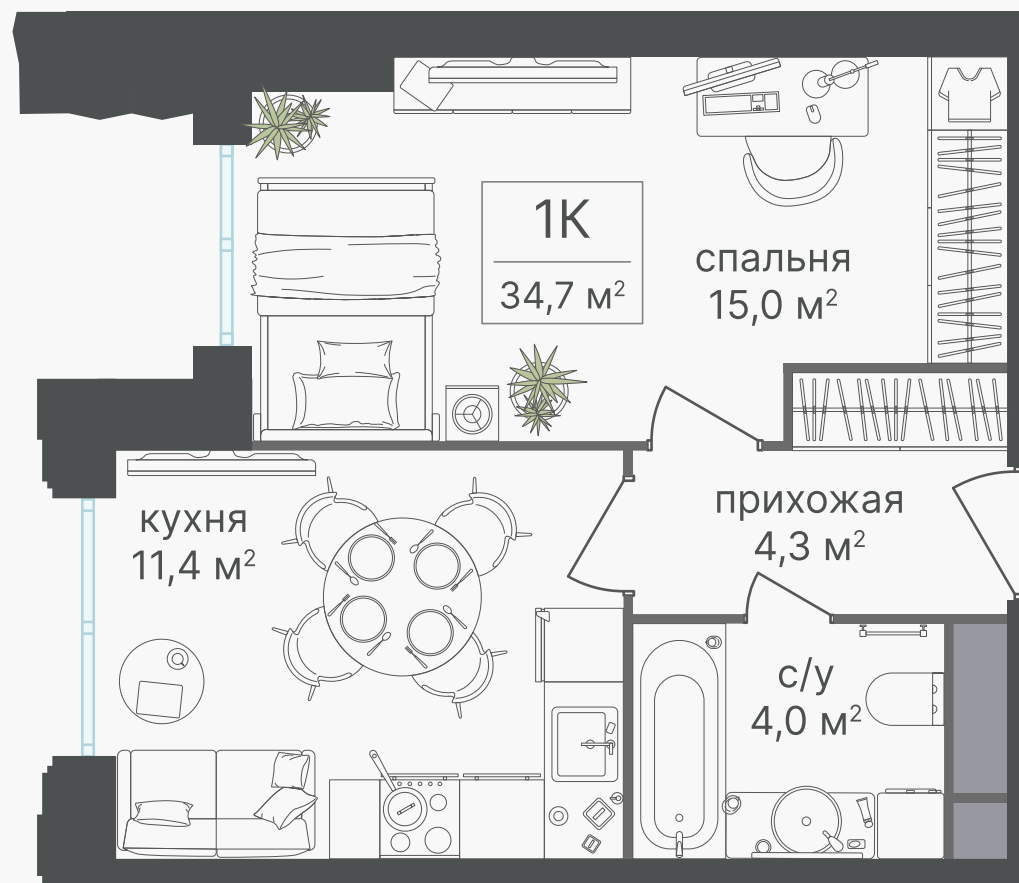

PG-ДЕВЕЛОПМЕНТ

+7 (495) 125-14-45

1-комнатные апартаменты, 34.7 м² с отделкой

ЖИЛОЙ КОМПЛЕКС

Гостиничный комплекс
Варшавские Ворота

Корпус	Секция	Этаж
1	2	8 / 30
Комнат	Площадь	Отделка
1	34.7 м²	Есть ✓

Цену уточняйте у
менеджера

Артикул 1-8-197