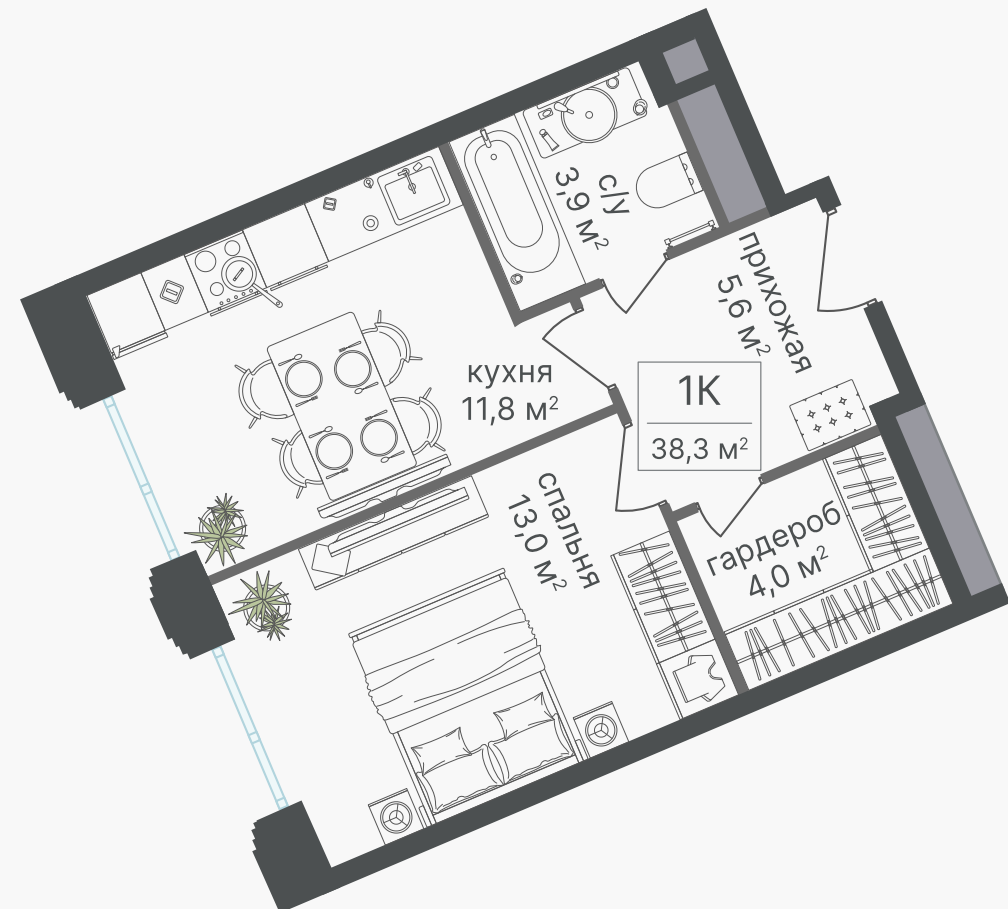

PG-ДЕВЕЛОПМЕНТ

+7 (495) 125-14-45

1-комнатные апартаменты, 38.3 м² с отделкой

ЖИЛОЙ КОМПЛЕКС

Варшавские ворота

Корпус 1 Секция 4 Этаж 6 / 9

Комнат 1 Площадь 38.3 м² Отделка **Есть ✓**

14 990 620 руб

Артикул 1-6-709

PG-ДЕВЕЛОПМЕНТ

+7 (495) 125-14-45

1-комнатные апартаменты, 38.3 м² с отделкой

ЖИЛОЙ КОМПЛЕКС
Варшавские ворота

Корпус 1 Секция 4 Этаж 6 / 9

Комнат 1 Площадь 38.3 м² Отделка **Есть ✓**

14 990 620 руб

Артикул 1-6-709