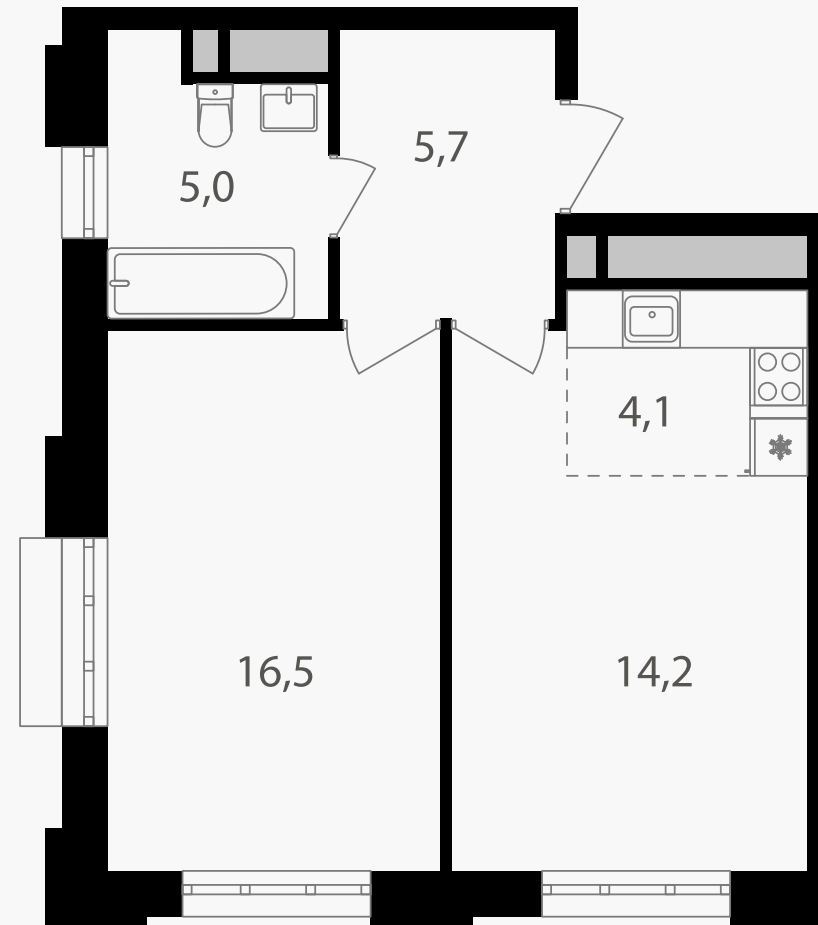

PG-ДЕВЕЛОПМЕНТ

2-комнатная евроквартира, 45.5 м²

ЖИЛОЙ КОМПЛЕКС
Михалковский

Корпус 4 Секция 1 Этаж 16 / 20

Комнат 2 Площадь 45.5 м² Отделка Нет

17 476 550 руб

Артикул 4-16-099

PG-ДЕВЕЛОПМЕНТ

2-комнатная евроквартира, 45.5 м²

ЖИЛОЙ КОМПЛЕКС
Михалковский

Корпус 4 Секция 1 Этаж 16 / 20

Комнат 2 Площадь 45.5 м² Отделка Нет

17 476 550 руб

Артикул 4-16-099