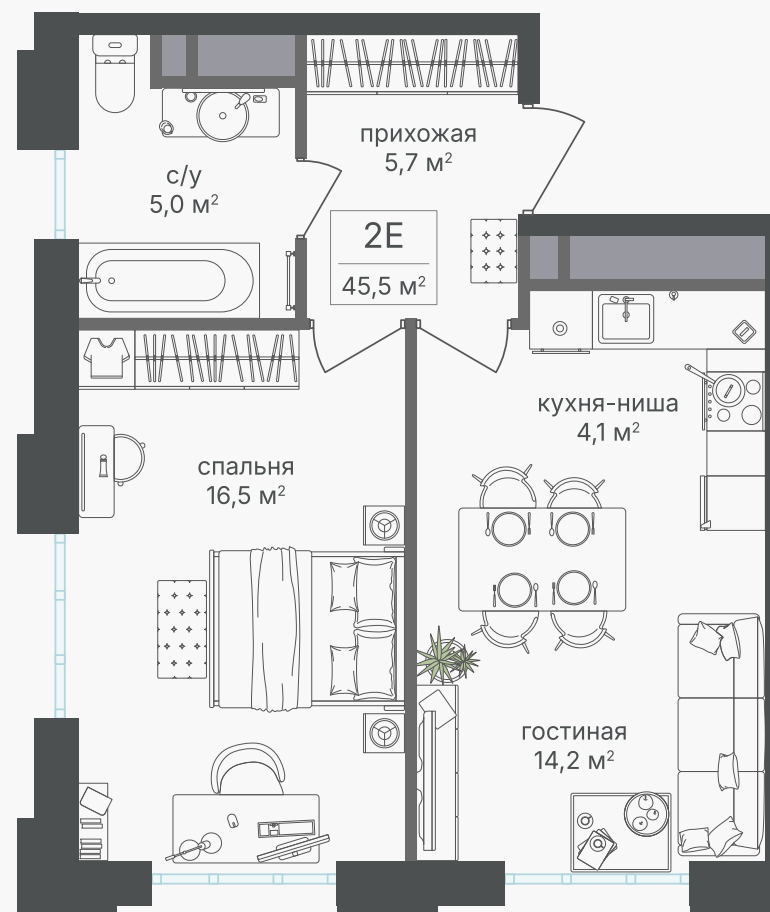

PG-ДЕВЕЛОПМЕНТ

+7 (495) 125-14-45

2-комнатная евроквартира, 46.2 м²

ЖИЛОЙ КОМПЛЕКС
Михалковский

Корпус 4 Секция 1 Этаж 16 / 20

Комнат 2 Площадь 46.2 м² Отделка Нет

24 255 000 руб

Артикул 4-16-099

PG-ДЕВЕЛОПМЕНТ

+7 (495) 125-14-45

2-комнатная евроквартира, 46.2 м²

ЖИЛОЙ КОМПЛЕКС
Михалковский

Корпус	Секция	Этаж
4	1	16 / 20
Комнат	Площадь	Отделка
2	46.2 м ²	Нет

24 255 000 руб

Артикул 4-16-099