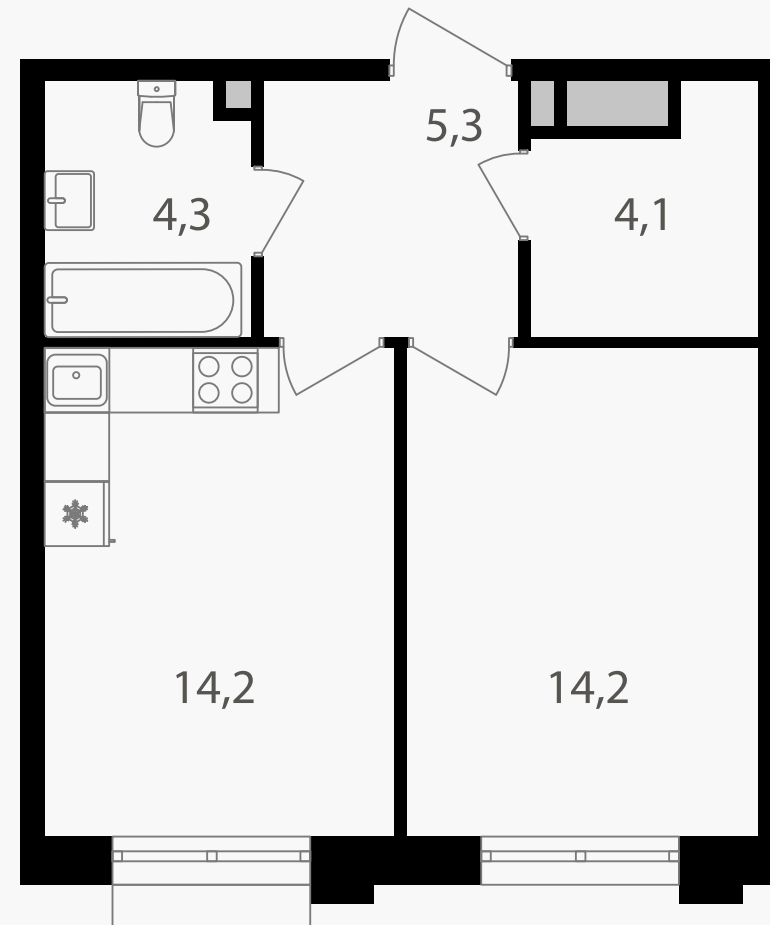

# 1-комнатная квартира, 42.1 м<sup>2</sup>

ЖИЛОЙ КОМПЛЕКС  
Михалковский

Корпус 6      Секция 1      Этаж 6 / 9

Комнат 1      Площадь 42.1 м<sup>2</sup>      Отделка Нет

**18 119 840 руб**

Артикул 6-6-027

PG-ДЕВЕЛОПМЕНТ

# 1-комнатная квартира, 42.1 м<sup>2</sup>

ЖИЛОЙ КОМПЛЕКС  
Михалковский

Корпус 6 Секция 1 Этаж 6 / 9

Комнат 1 Площадь 42.1 м<sup>2</sup> Отделка Нет

**18 119 840 руб**

Артикул 6-6-027