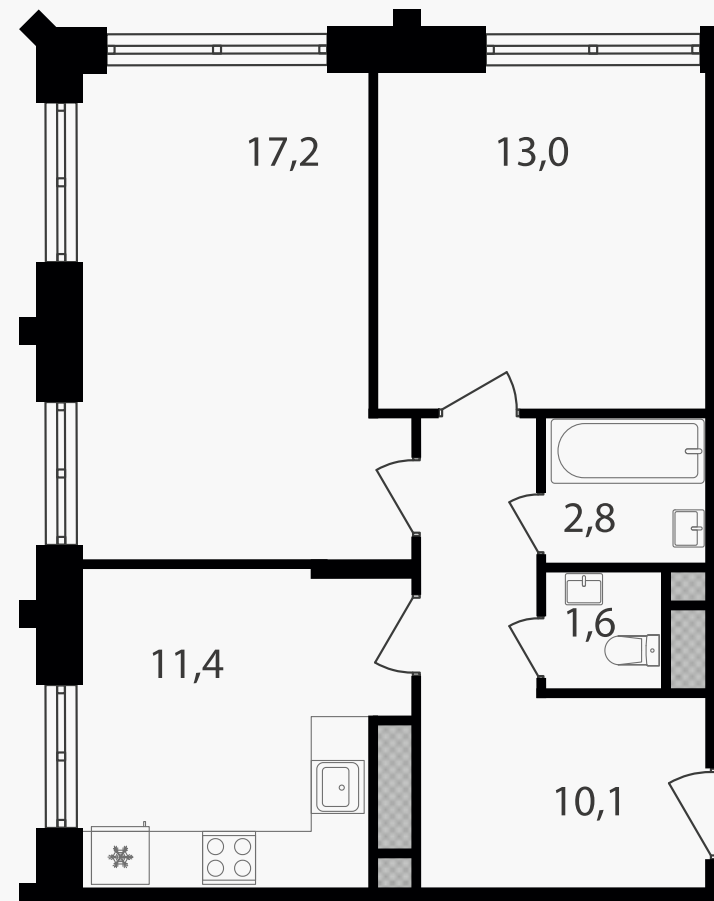

## 2-комнатная квартира, 56.1 м<sup>2</sup>

ЖИЛОЙ КОМПЛЕКС

Варшавские ворота

Корпус	Секция	Этаж
1	3	19 / 30

Комнат	Площадь	Отделка
2	56.1 м <sup>2</sup>	Нет

21 059 940 руб

Артикул 1-19-324

PG-ДЕВЕЛОПМЕНТ

## 2-комнатная квартира, 56.1 м<sup>2</sup>

ЖИЛОЙ КОМПЛЕКС

Варшавские ворота

Корпус 1      Секция 3      Этаж 19 / 30

Комнат 2      Площадь 56.1 м<sup>2</sup>      Отделка Нет

**21 059 940 руб**

Артикул 1-19-324