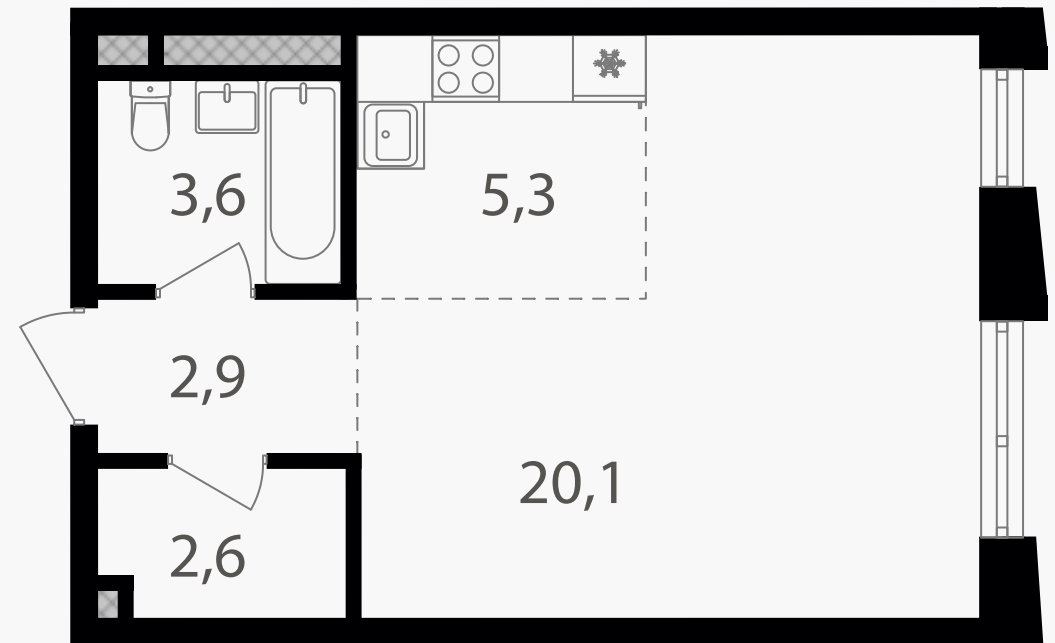

PG-ДЕВЕЛОПМЕНТ

Студия, 34.5 м²

ЖИЛОЙ КОМПЛЕКС

Семеновский парк 2

Корпус	Секция	Этаж
1	2	12 / 18
Комнат	Площадь	Отделка
1	34.5 м ²	Нет

12 406 200 руб

Артикул 1-12-393

PG-ДЕВЕЛОПМЕНТ

Студия, 34.5 м²

ЖИЛОЙ КОМПЛЕКС

Семеновский парк 2

Корпус 1 Секция 2 Этаж 12 / 18

Комнат 1 Площадь 34.5 м² Отделка Нет

12 406 200 руб

Артикул 1-12-393