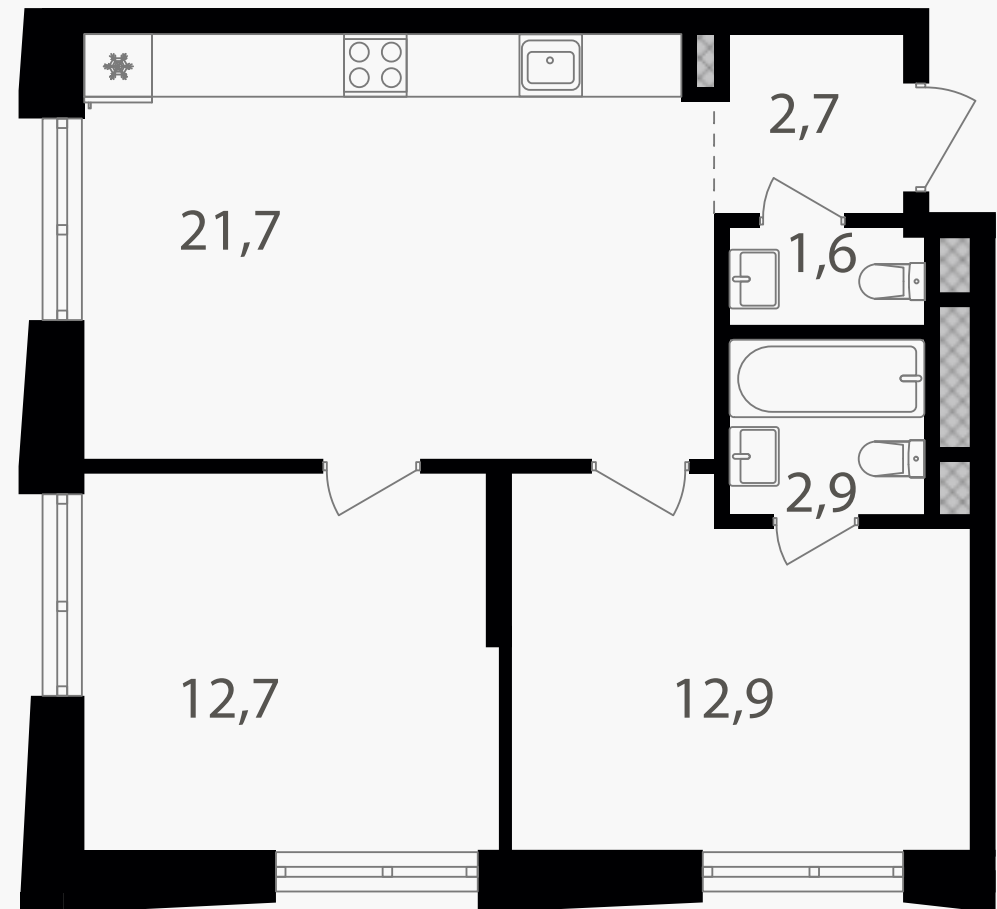

## 2-комнатная квартира, 54.5 м<sup>2</sup>

ЖИЛОЙ КОМПЛЕКС

Семеновский парк 2

Корпус 1      Секция 4      Этаж 4 / 25

Комнат 2      Площадь 54.5 м<sup>2</sup>      Отделка Нет

**19 140 400 руб**

Артикул 1-4-521

## 2-комнатная квартира, 54.5 м<sup>2</sup>

ЖИЛОЙ КОМПЛЕКС

Семеновский парк 2

Корпус 1      Секция 4      Этаж 4 / 25

Комнат 2      Площадь 54.5 м<sup>2</sup>      Отделка Нет

19 140 400 руб

Артикул 1-4-521