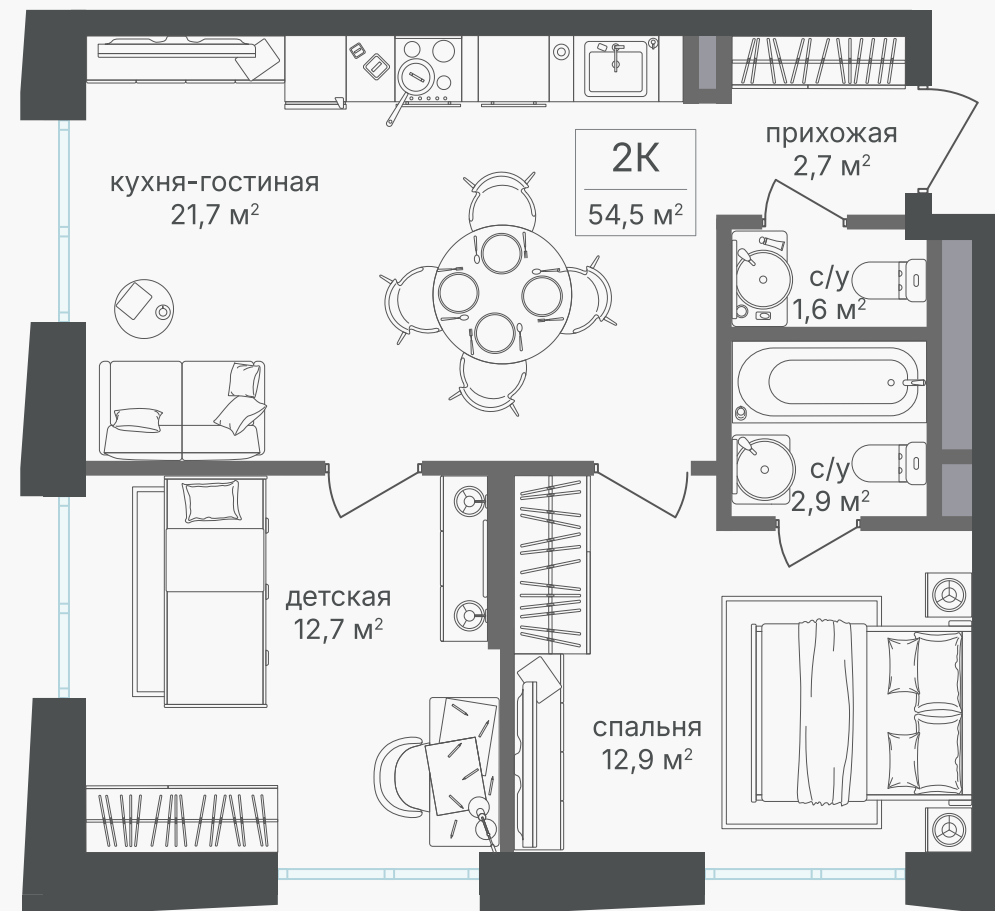

PG-ДЕВЕЛОПМЕНТ

2-комнатная квартира, 54.5 м²

ЖИЛОЙ КОМПЛЕКС

Семеновский парк 2

Корпус 1 Секция 4 Этаж 4 / 25

Комнат 2 Площадь 54.5 м² Отделка Нет

20 601 000 руб

Артикул 1-4-521