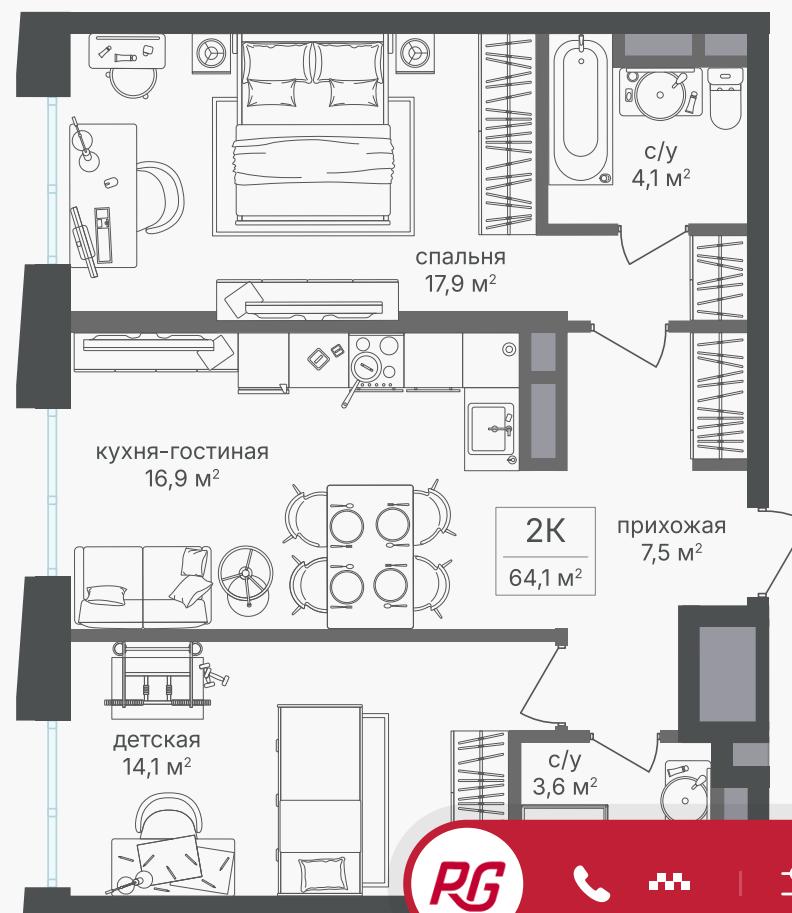

PG-ДЕВЕЛОПМЕНТ

+7 (495) 125-14-45

2-комнатная квартира, 63.8 м²

ЖИЛОЙ КОМПЛЕКС

Семеновский парк 2

Корпус 1 Секция 4 Этаж 18 / 25

Комнат 2 Площадь 63.8 м² Отделка Нет

29 622 340 руб

Артикул 1-18-649

PG-ДЕВЕЛОПМЕНТ

+7 (495) 125-14-45

2-комнатная квартира, 63.8 м²

ЖИЛОЙ КОМПЛЕКС

Семеновский парк 2

Корпус 1 Секция 4 Этаж 18 / 25

Комнат 2 Площадь 63.8 м² Отделка Нет