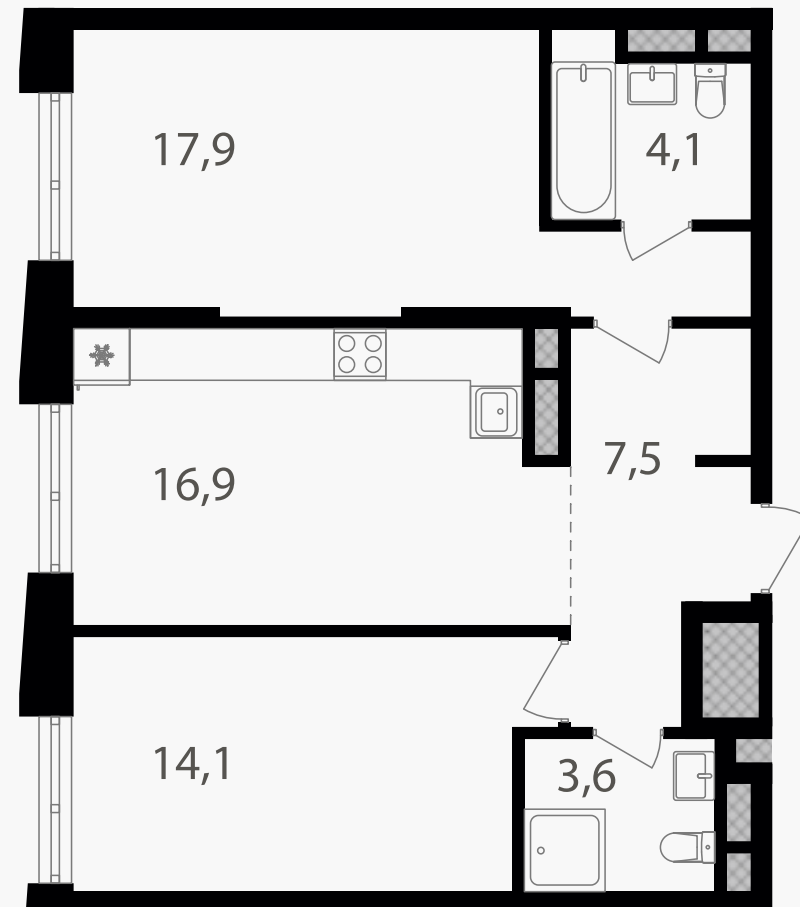

PG-ДЕВЕЛОПМЕНТ

2-комнатная квартира, 64.1 м²

ЖИЛОЙ КОМПЛЕКС

Семеновский парк 2

Корпус 1 Секция 4 Этаж 18 / 25

Комнат 2 Площадь 64.1 м² Отделка Нет

21 813 230 руб

Артикул 1-18-649