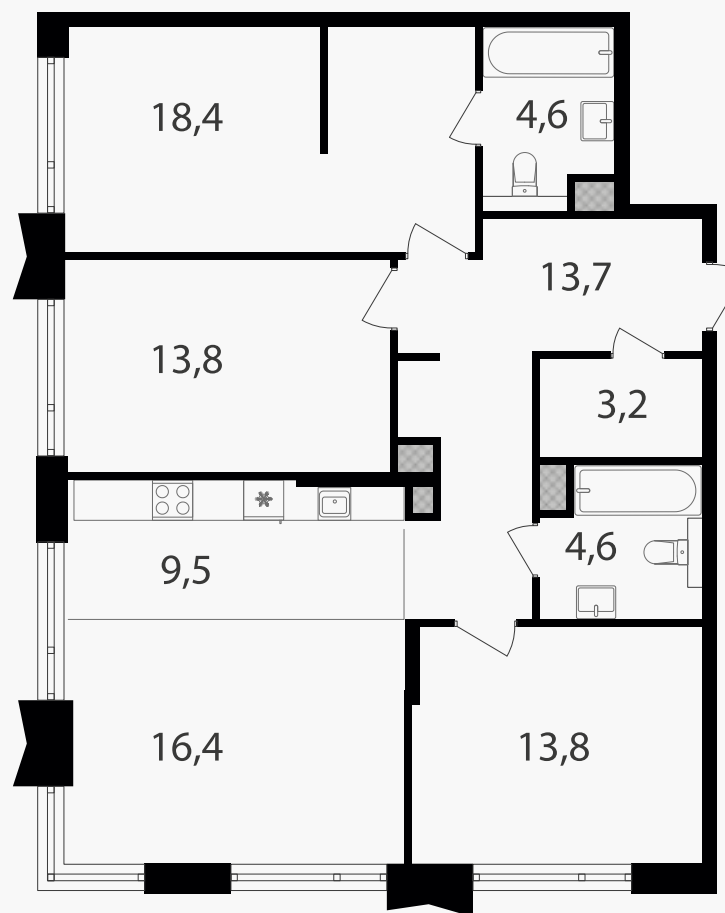

PG-ДЕВЕЛОПМЕНТ

4-комнатная евроквартира, 98 м²

ЖИЛОЙ КОМПЛЕКС

Петровский парк II

Корпус 1 Секция 8 Этаж 17 / 24

Комнат 3 Площадь 98 м² Отделка Нет

44 168 600 руб

Артикул 1-17-1086