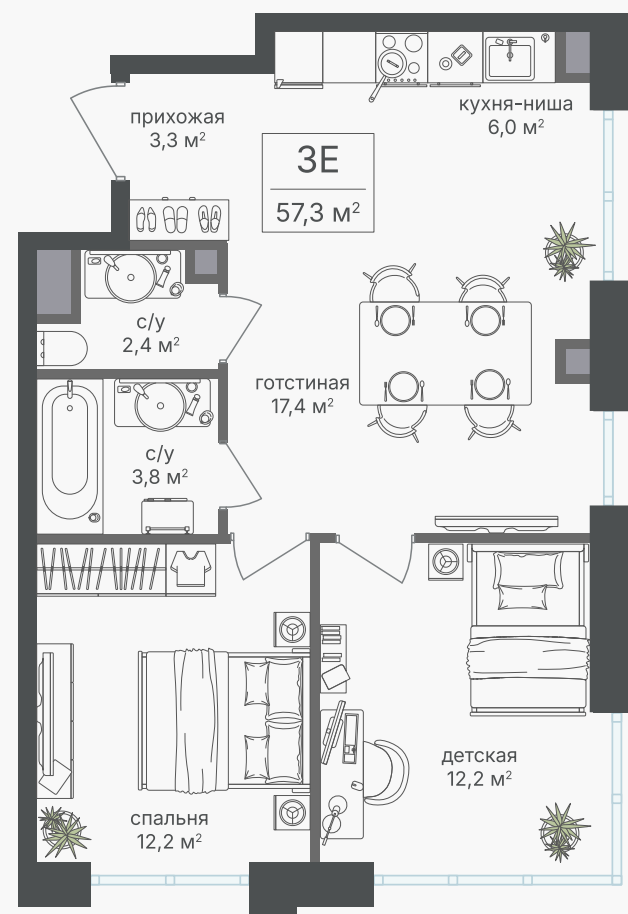

PG-ДЕВЕЛОПМЕНТ

+7 (495) 125-14-45

3-комнатная евроквартира, 57.3 м²

ЖИЛОЙ КОМПЛЕКС
Михалковский

Корпус 7 Секция 2 Этаж 4 / 9

Комнат 3 Площадь 57.3 м² Отделка Нет

33 520 500 руб

Артикул 7-4-56

PG-ДЕВЕЛОПМЕНТ

+7 (495) 125-14-45

3-комнатная евроквартира, 57.3 м²

ЖИЛОЙ КОМПЛЕКС
Михалковский

Корпус	Секция	Этаж
7	2	4 / 9
Комнат	Площадь	Отделка
3	57.3 м ²	Нет

33 520 500 руб

Артикул 7-4-56