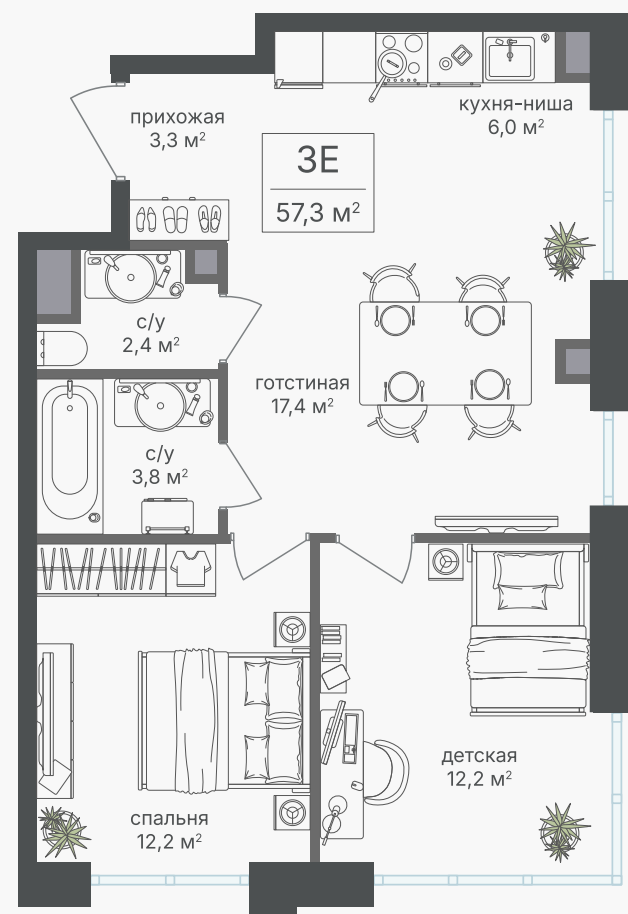

PG-ДЕВЕЛОПМЕНТ

+7 (495) 125-14-45

3-комнатная евроквартира, 57.3 м²

ЖИЛОЙ КОМПЛЕКС
Михалковский 7

Корпус 7 Секция 2 Этаж 4 / 9

Комнат 3 Площадь 57.3 м² Отделка Нет

33 520 500 руб

Артикул 7-4-56