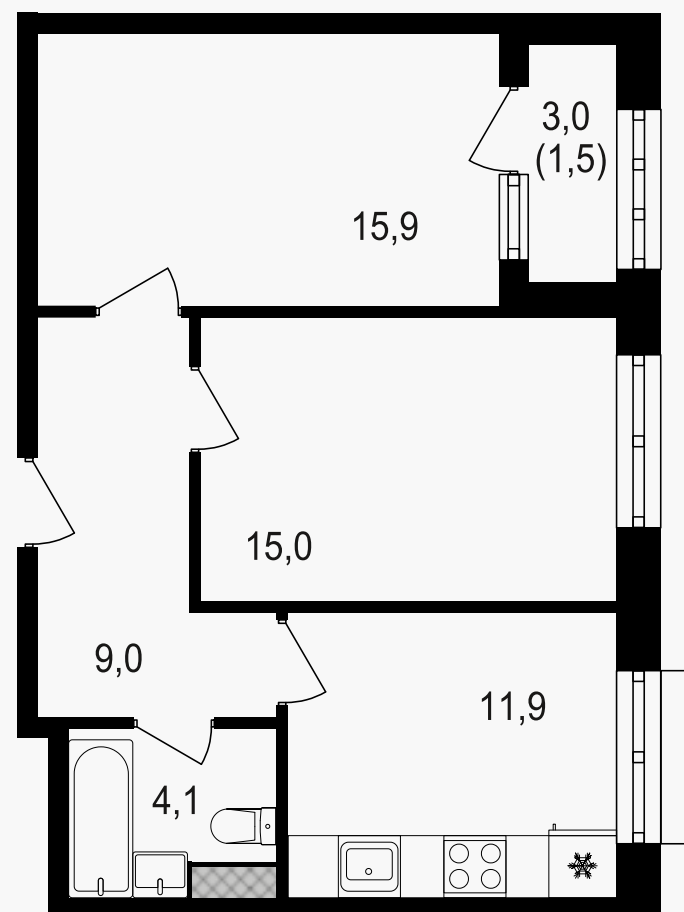

## 2-комнатная квартира, 57.4 м<sup>2</sup>

ЖИЛОЙ КОМПЛЕКС  
Михалковский

Корпус 3      Секция 4      Этаж 20 / 20

Комнат 2      Площадь 57.4 м<sup>2</sup>      Отделка Нет

**21 433 160 руб**

Артикул 3-20-386

## 2-комнатная квартира, 57.4 м<sup>2</sup>

ЖИЛОЙ КОМПЛЕКС  
Михалковский

Корпус 3      Секция 4      Этаж 20 / 20

Комнат 2      Площадь 57.4 м<sup>2</sup>      Отделка Нет

21 433 160 руб

Артикул 3-20-386