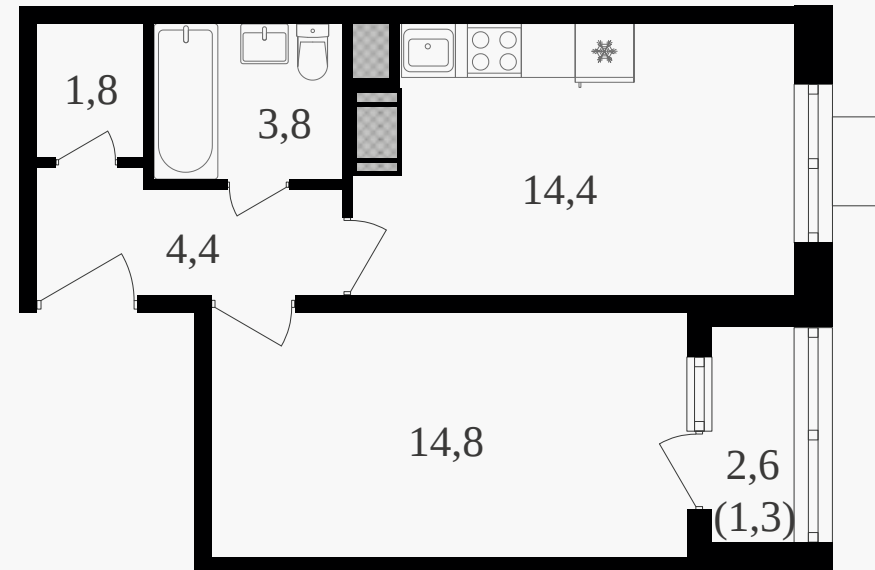

PG-ДЕВЕЛОПМЕНТ

1-комнатная квартира, 40.5 м² с отделкой

ЖИЛОЙ КОМПЛЕКС
Октябрьское поле

Корпус 3   Секция 1   Этаж 25 / 27

Комнат 1   Площадь 40.5 м²   Отделка **Есть ✓**

20 416 050 руб

Артикул 3к3-25-213