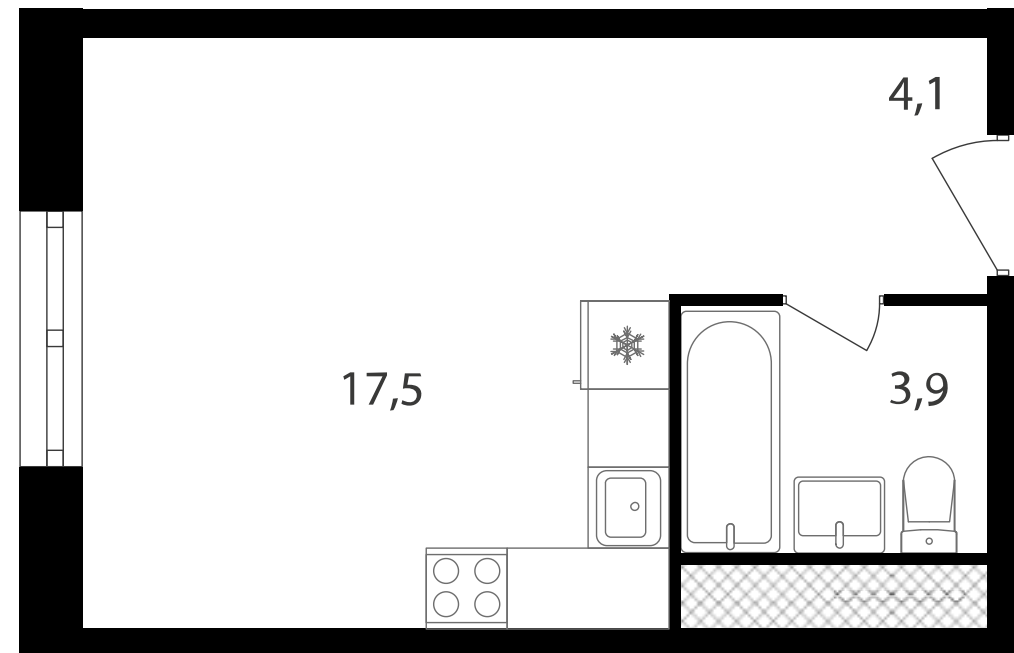

PG-ДЕВЕЛОПМЕНТ

+7 (495) 125-14-45

Студия, 25.5 м²

ЖИЛОЙ КОМПЛЕКС
Михалковский

Корпус	Секция	Этаж
1	1	10 / 18
Комнат	Площадь	Отделка
1	25.5 м ²	Нет

7 726 500 руб

Артикул 1-10-085

PG-ДЕВЕЛОПМЕНТ

+7 (495) 125-14-45

Студия, 25.5 м²

ЖИЛОЙ КОМПЛЕКС
Михалковский

Корпус 1 Секция 1 Этаж 10 / 18

Комнат 1 Площадь 25.5 м² Отделка Нет

7 726 500 руб

Артикул 1-10-085