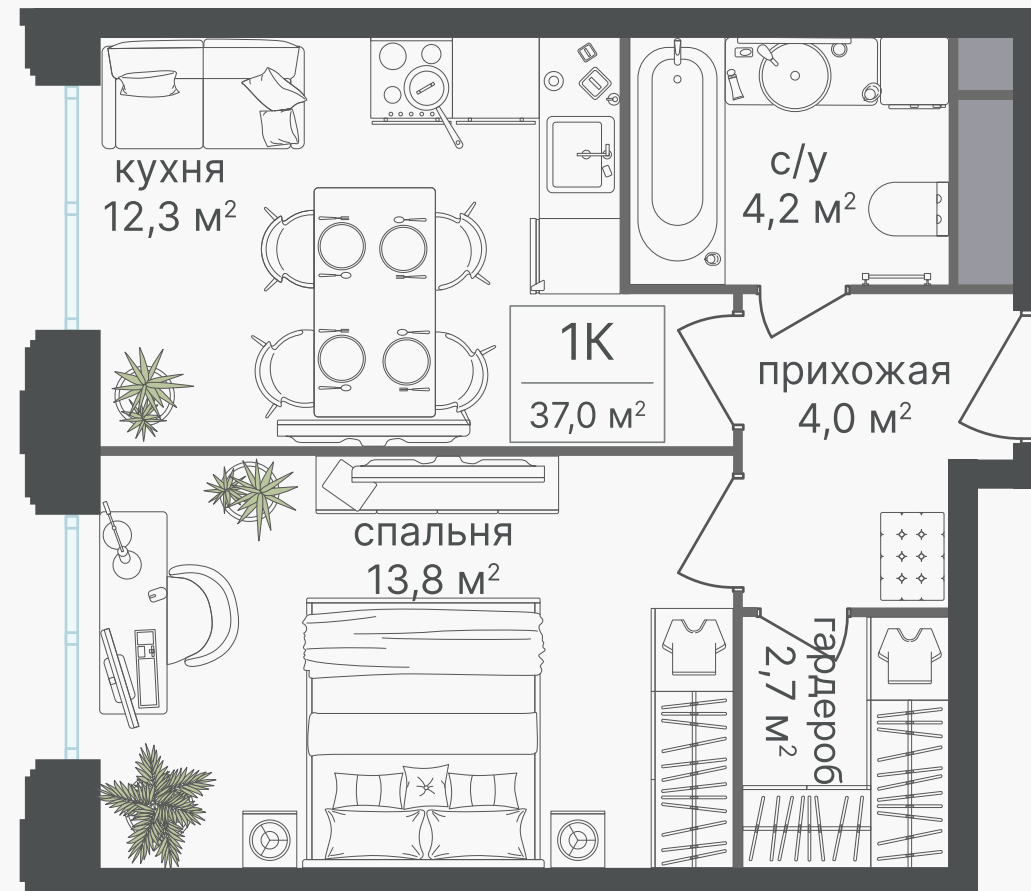

PG-ДЕВЕЛОПМЕНТ

+7 (495) 125-14-45

1-комнатные апартаменты, 37 м² с отделкой

ЖИЛОЙ КОМПЛЕКС

Гостиничный комплекс
Варшавские Ворота

Корпус 1 Секция 2 Этаж 8 / 30

Комнат 1 Площадь 37 м² Отделка **Есть ✓**

Цену уточняйте у
менеджера

Артикул 1-8-198

PG-ДЕВЕЛОПМЕНТ

+7 (495) 125-14-45

1-комнатные апартаменты, 37 м² с отделкой

ЖИЛОЙ КОМПЛЕКС

Гостиничный комплекс
Варшавские Ворота

Корпус 1 Секция 2 Этаж 8 / 30

Комнат 1 Площадь 37 м² Отделка **Есть ✓**