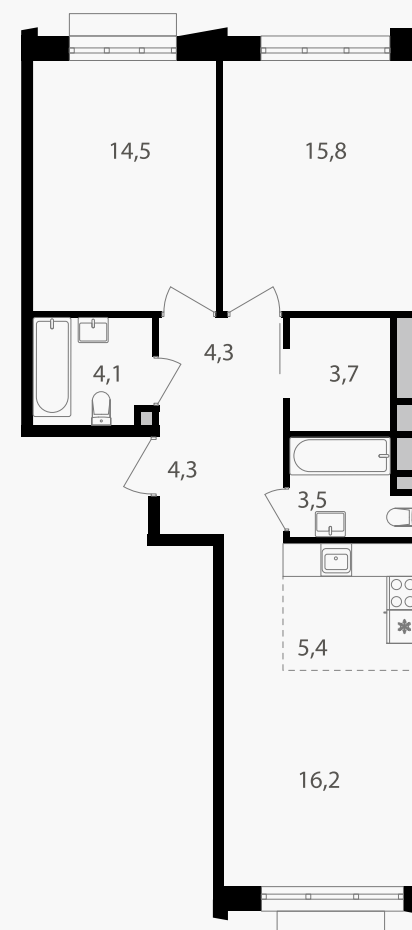

PG-ДЕВЕЛОПМЕНТ

3-комнатная евроквартира, 71.8 м²

ЖИЛОЙ КОМПЛЕКС
Михалковский

Корпус	Секция	Этаж
5	2	7 / 15

Комнат	Площадь	Отделка
3	71.8 м ²	Нет

27 269 640 руб

Артикул 5-7-181

PG-ДЕВЕЛОПМЕНТ

3-комнатная евроквартира, 71.8 м²

ЖИЛОЙ КОМПЛЕКС
Михалковский

Корпус 5 Секция 2 Этаж 7 / 15

Комнат 3 Площадь 71.8 м² Отделка Нет

27 269 640 руб

Артикул 5-7-181