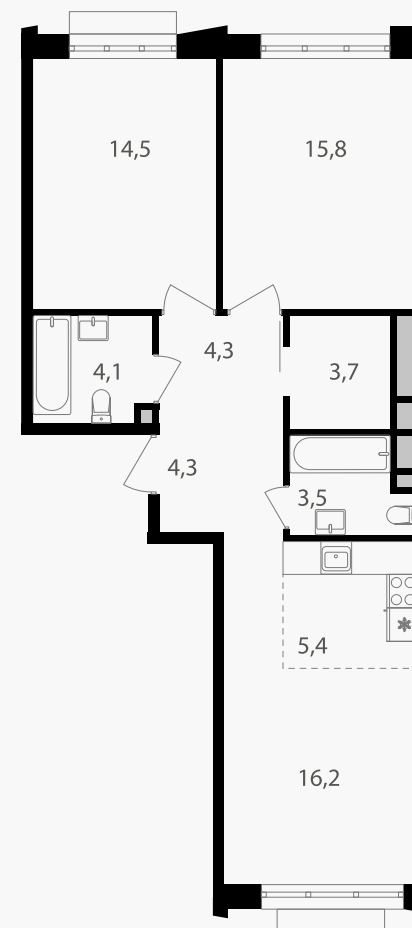

## 3-комнатная евроквартира, 71.8 м<sup>2</sup>

ЖИЛОЙ КОМПЛЕКС  
Михалковский

Корпус	Секция	Этаж
5	2	7 / 15

Комнат	Площадь	Отделка
3	71.8 м <sup>2</sup>	Нет

27 269 640 руб

Артикул 5-7-181

PG-ДЕВЕЛОПМЕНТ

# 3-комнатная евроквартира, 71.8 м<sup>2</sup>

ЖИЛОЙ КОМПЛЕКС  
Михалковский

Корпус 5      Секция 2      Этаж 7 / 15

Комнат 3      Площадь 71.8 м<sup>2</sup>      Отделка Нет

**27 269 640 руб**

Артикул 5-7-181