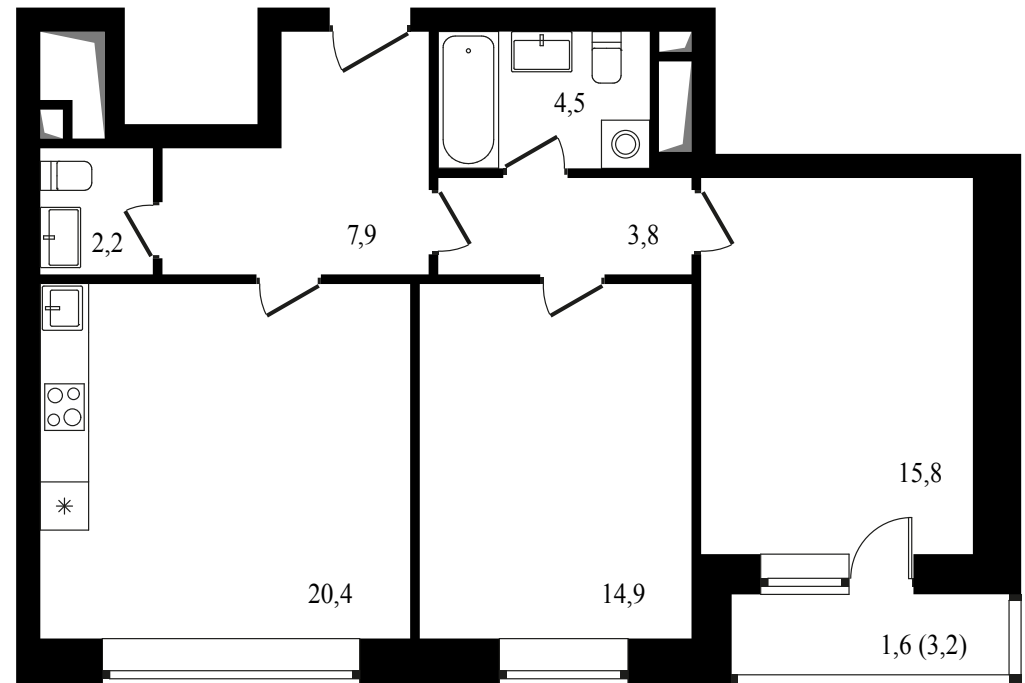

## 3-комнатная евроквартира, 71.1 м<sup>2</sup>

ЖИЛОЙ КОМПЛЕКС  
Петровский парк

Корпус Секция Этаж  
Г 2 20 / 25

Комнат Площадь Отделка  
2 71.1 м<sup>2</sup> Нет

21 827 700 руб

Артикул Г-20-170

PG-ДЕВЕЛОПМЕНТ

# 3-комнатная евроквартира, 71.1 м<sup>2</sup>

ЖИЛОЙ КОМПЛЕКС  
Петровский парк

Корпус	Секция	Этаж
Г	2	20 / 25
Комнат	Площадь	Отделка
2	71.1 м <sup>2</sup>	Нет

21 827 700 руб

Артикул Г-20-170