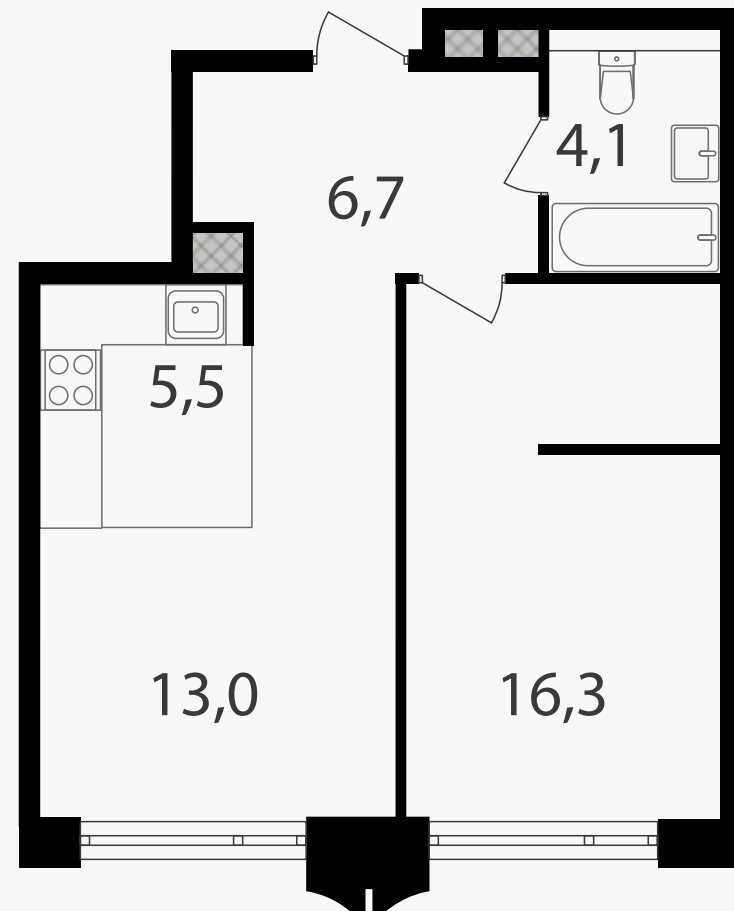

PG-ДЕВЕЛОПМЕНТ

2-комнатная евроквартира, 45.6 м²

ЖИЛОЙ КОМПЛЕКС

Петровский парк II

Корпус 1 Секция 1 Этаж 2 / 25

Комнат 1 Площадь 45.6 м² Отделка Нет

20 880 240 руб

Артикул 1-2-0001