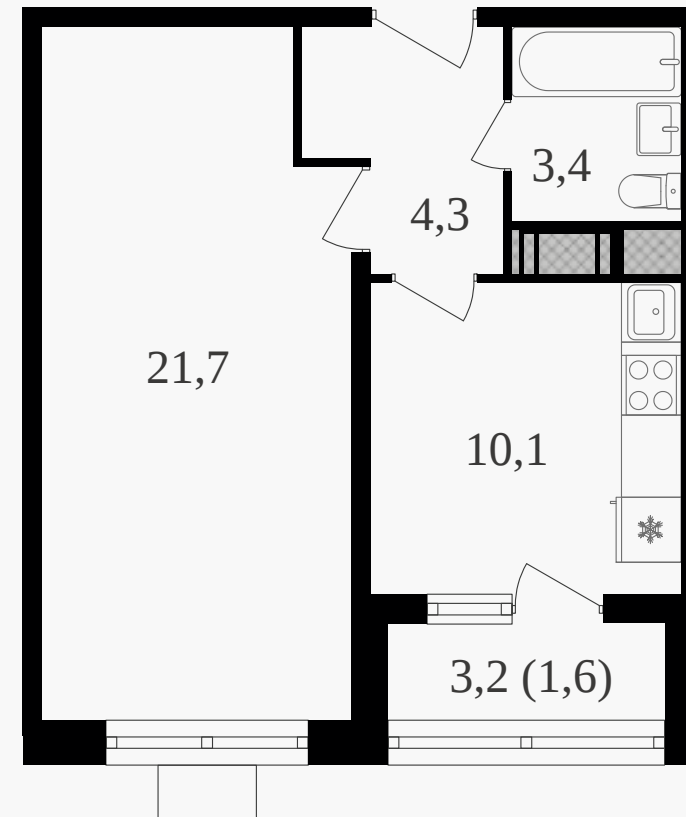

PG-ДЕВЕЛОПМЕНТ

1-комнатная квартира, 41.1 м² с отделкой

ЖИЛОЙ КОМПЛЕКС

Октябрьское поле

Корпус 1 Секция 1 Этаж 16 / 21

Комнат 1 Площадь 41.1 м² Отделка **Есть ✓**

17 652 450 руб

Артикул 3к1-16-101